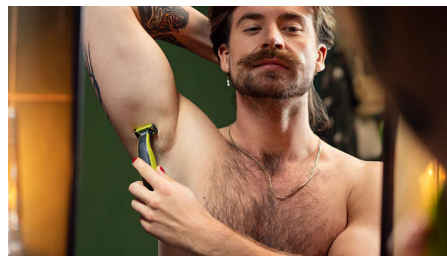

Trimmaa vapaasti

Ainutlaatuinen avoin muotoilu takaa tehokkaan trimmauksen ja estää tukkeutumisen, vaikka käsittelisit pitkiä ja paksuja karvoja.

Rajaa partasi

Rajaa partasi tarkasti kaksipuolisella terällä. Voit ajaa partasi kumpaankin suuntaan tahansa, joten näet koko ajan miten terä etenee. Viimeistelet tyyliä helposti ja nopeasti!

Aja partasi

OneBlade ei leikkaa partakarvoja yhtä läheltä ihoa kuin perinteinen terä, joten iho tuntuu miellyttävältä parranajon jälkeen. Voit ajaa kaikenpituiset karvat kasvoistasi tai vartaloltasi kasvusuuntaa vastaan helposti. Mukana yksi terä kasvoille ja yksi vartalolle.

Kaksipuolinen terä

OneBlade myötäilee kasvojesi muotoja, joten voit trimmata ja ajaa partasi helposti ja miellyttävästi. Kaksipuolisen terän ansiosta voit rajata parran tarkasti ja ajaa parran kumpaankin suuntaan tahansa.

Helposti kiinnitettävä säleikkö

Liitä säleikkö herkkien ihoalueiden lisäsuojaksi.

Helposti kiinnitettävä ohjauskampa

Liitä ohjauskampa (3 mm) ja trimmaa helposti mihin suuntaan tahansa.

Käyttöä kestävä terä