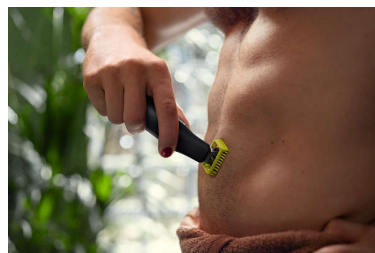

Helppokäyttöinen

- Kaksipuolinen terä: suunniteltu tarkaksi ja helposti hallittavaksi
- Käyttöä kestävä terä
- Helposti kiinnitettävä ohjauskampa (3 mm)
- Helposti kiinnitettävä säleikkö herkkien ihoalueiden suojaksi
- Lataa missä ja milloin tahansa
- Täysin vedenkestävä

Trimmaa vapaasti

Ainutlaatuinen avoin muotoilu takaa tehokkaan trimmauksen ja estää tukkeutumisen, vaikka käsittelisit pitkiä ja paksuja karvoja.

Rajaa partasi

Rajaa partasi tarkasti kaksipuolisella terällä. Voit ajaa partasi kumpaankin suuntaan tahansa, joten näet koko ajan miten terä etenee. Viimeistelet tyyliä helposti ja nopeasti!

Kaksipuolinen terä

OneBlade myötäilee kasvojesi muotoja, joten voit trimmata ja ajaa partasi helposti ja miellyttävästi. Kaksipuolisen terän ansiosta voit rajata parran tarkasti ja ajaa parran kumpaankin suuntaan tahansa.

Helposti kiinnitettävä säleikkö

Liitä säleikkö herkkien ihoalueiden lisäsuojaksi.

Helposti kiinnitettävä ohjauskampa

Liitä ohjauskampa (3 mm) ja trimmaa helposti mihin suuntaan tahansa.

Käyttöä kestävä terä