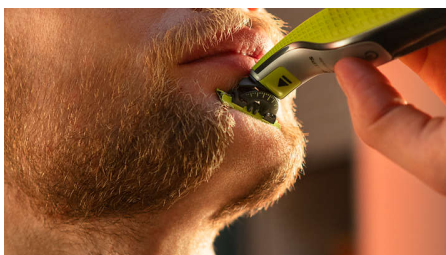

Innovatiivinen 360 asteen terä

Innovatiivinen 360 asteen terä kääntyy kaikkiin suuntiin seuraten tarkasti kasvojen muotoja. Muotoilun ansiosta ihokosketus ja hallinta säilyvät koko ajan. Haastavienkin ihoalueiden trimmaus ja ajelu käy helposti, nopeasti ja mukavasti.