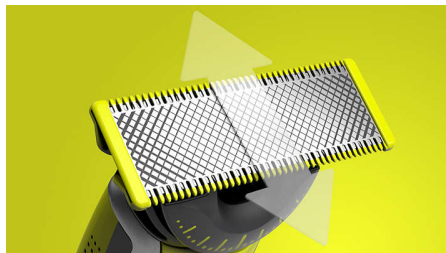

Innovatiivinen 360 asteen terä

Innovatiivinen 360 asteen terä kääntyy kaikkiin suuntiin seuraten tarkasti kasvojen muotoja. Muotoilun ansiosta ihokosketus ja hallinta säilyvät koko ajan. Haastavienkin ihoalueiden trimmaus ja ajelu käy helposti, nopeasti ja mukavasti.

Trimmaa vapaasti

Ainutlaatuinen avoin muotoilu takaa tehokkaan trimmauksen ja estää tukkeutumisen, vaikka käsittelisit pitkiä ja paksuja karvoja.

Rajaa partasi

Rajaa partasi tarkasti kaksipuolisella terällä. Voit ajaa partasi kumpaankin suuntaan tahansa, joten näet koko ajan miten terä etenee. Viimeistelet tyyliä helposti ja nopeasti!

Aja partasi

OneBlade ei leikkaa partakarvoja yhtä läheltä ihoa kuin perinteinen terä, joten iho tuntuu miellyttävältä parranajon jälkeen. Voit ajaa kaikenpituiset karvat kasvoistasi tai vartaloltasi kasvusuuntaa vastaan helposti. Mukana yksi terä kasvoille ja yksi vartalolle.

Kaksipuolinen terä

OneBlade myötäilee kasvojesi muotoja, joten voit trimmata ja ajaa partasi helposti ja miellyttävästi. Kaksipuolisen terän ansiosta voit rajata parran tarkasti ja ajaa parran kumpaankin suuntaan tahansa.