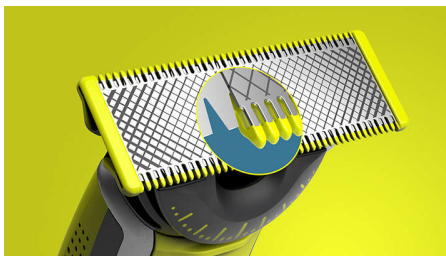

Helppokäyttöinen

- Kaksipuolinen terä: suunniteltu tarkaksi ja helposti hallittavaksi
- Käyttöä kestävä terä
- Helposti kiinnitettävä ohjauskampa (3 mm)
- Helposti kiinnitettävä säleikkö herkkien ihoalueiden suojaksi
- Lataa missä ja milloin tahansa
- Täysin vedenkestävä

Philips OneBlade on edistyksellinen parranajotekniikka. Se sopii kaiken pituisten ihokarvojen ajamiseen. Kaksinkertainen suojausjärjestelmä – pinnoite ja pyöristetyt kärjet – helpottaa parranajoa. Laitteen ajotekniikka sisältää nopeasti liikkuvan leikkuuosan (12 000 x minuutissa), joten pitkienkin karvojen ajelu sujuu tehokkaasti ja mukavasti.

Innovatiivinen 360 asteen terä

Innovatiivinen 360 asteen terä kääntyy kaikkiin suuntiin seuraten tarkasti kasvojen muotoja. Muotoilun ansiosta ihokosketus ja hallinta säilyvät koko ajan. Haastavienkin ihoalueiden trimmaus ja ajelu käy helposti, nopeasti ja mukavasti.

Trimmaa vapaasti

Ainutlaatuinen avoin muotoilu takaa tehokkaan trimmauksen ja estää tukkeutumisen, vaikka käsittelisit pitkiä ja paksuja karvoja.

Rajaa partasi

Rajaa partasi tarkasti kaksipuolisella terällä. Voit ajaa partasi kumpaankin suuntaan tahansa, joten näet koko ajan miten terä etenee. Viimeistelet tyyliä helposti ja nopeasti!