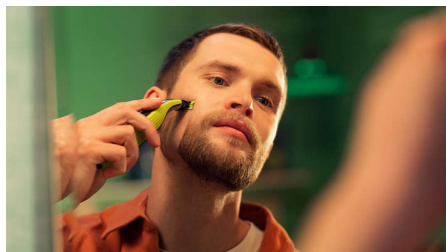

Innovatiivinen 360 asteen terä

Innovatiivinen 360 asteen terä kääntyy kaikkiin suuntiin seuraten tarkasti kasvojen muotoja. Muotoilun ansiosta ihokosketus ja hallinta säilyvät koko ajan. Haastavienkin ihoalueiden trimmaus ja ajelu käy helposti, nopeasti ja mukavasti.

Trimmaa vapaasti

Ainutlaatuinen avoin muotoilu takaa tehokkaan trimmauksen ja estää tukkeutumisen, vaikka käsittelisit pitkiä ja paksuja karvoja.

Rajaa partasi

Rajaa partasi tarkasti kaksipuolisella terällä. Voit ajaa partasi kumpaankin suuntaan tahansa, joten näet koko ajan miten terä etenee. Viimeistelet tyyliä helposti ja nopeasti!

Aja partasi

OneBlade ei leikkaa partakarvoja yhtä läheltä ihoa kuin perinteinen terä, joten iho tuntuu miellyttävältä parranajon jälkeen. Voit ajaa kaikenpituiset karvat kasvoistasi tai vartaloltasi kasvusuuntaa vastaan helposti. Mukana yksi terä kasvoille ja yksi vartalolle.

Kaksipuolinen terä

OneBlade myötäilee kasvojesi muotoja, joten voit trimmata ja ajaa partasi helposti ja miellyttävästi. Kaksipuolisen terän ansiosta voit rajata parran tarkasti ja ajaa parran kumpaankin suuntaan tahansa.