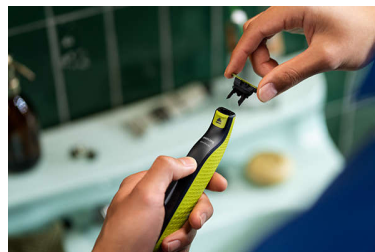

Helppokäyttöinen

- Kaksipuolinen terä: suunniteltu tarkaksi ja helposti hallittavaksi
- Käyttöä kestävä terä
- Helposti kiinnitettävä ohjauskampa (3 mm)
- Helposti kiinnitettävä säleikkö herkkien ihoalueiden suojaksi
- Lataa missä ja milloin tahansa
- Täysin vedenkestävä

Helposti kiinnitettävä säleikkö

Liitä säleikkö herkkien ihoalueiden lisäsuojaksi.

Helposti kiinnitettävä ohjauskampa

Liitä ohjauskampa (3 mm) ja trimmaa helposti mihin suuntaan tahansa.

Käyttöä kestävä terä