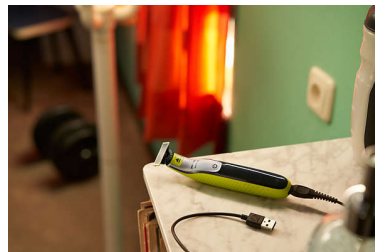

USB-A-lataus

Laitteen voi ladata kotona tai tien päällä, joten se soveltuu niin arkeen kuin matkalle.