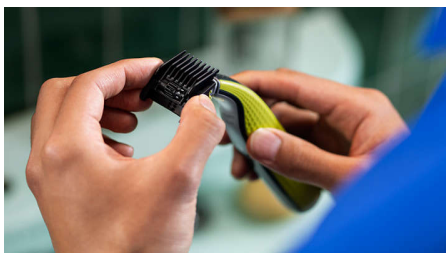

Helppokäyttöinen

- Kaksipuolinen terä: suunniteltu tarkaksi ja helposti hallittavaksi
- Käyttöä kestävä terä
- Helposti kiinnitettävä ohjauskampa (3 mm)
- Helposti kiinnitettävä säleikkö herkkien ihoalueiden suojaksi
- Lataa missä ja milloin tahansa
- Täysin vedenkestävä

Miellyttävä parranajo

- Rajaa partasi
- Aja partasi
- Innovatiivinen 360 asteen terä

Tasainen trimmausjälki

- Ainutlaatuinen OneBlade-tekniikka
- Säädettävä 5-in-1-ohjauskampa

Kohokohdat

Ainutlaatuinen OneBlade-tekniikka

Philips OneBlade on edistyksellinen parranajotekniikka. Se sopii kaiken pituisten ihokarvojen ajamiseen. Kaksinkertainen suojausjärjestelmä – pinnoite ja pyöristetyt kärjet – helpottaa parranajoa. Laitteen ajotekniikka sisältää nopeasti liikkuvan leikkuuosan (12 000 x minuutissa), joten pitkienkin karvojen ajelu sujuu tehokkaasti ja mukavasti.

Trimmaa vapaasti

Ainutlaatuinen avoin muotoilu takaa tehokkaan trimmauksen ja estää tukkeutumisen, vaikka käsittelisit pitkiä ja paksuja karvoja.

Rajaa partasi

Rajaa partasi tarkasti kaksipuolisella terällä. Voit ajaa partasi kumpaankin suuntaan tahansa, joten näet koko ajan miten terä etenee. Viimeistelet tyyliä helposti ja nopeasti!