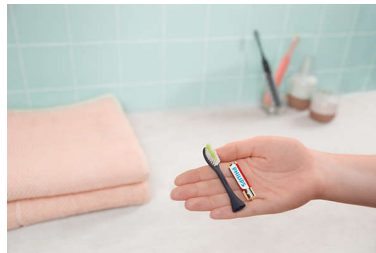

צחצוח במשך 90 יום

במשך 90 יום באמצעות One צחצח עם מברשת השיניים אחת. כלומר, שלושה חודשים של חיוך לבן וזוהר AAA סוללת יותר.