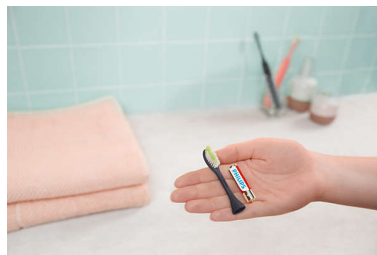

צחצוח במשך 90 יום

במשך 90 יום באמצעות סוללת One צחצוח עם מברשת השיניים אחת. כלומר, שלושה חודשים של חיך לבן וזוהר יותר AAA.