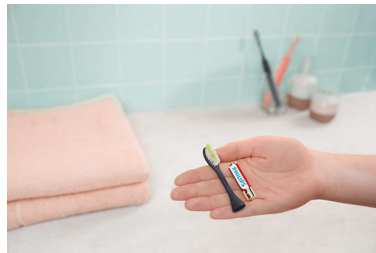

צחצוח במשך 90 יום

במשך 90 יום באמצעות One צחצוח עם מברשת השיניים אחת. כלומר, שלושה חודשים של חיוך לבן וזוהר AAA סוללת יותר.