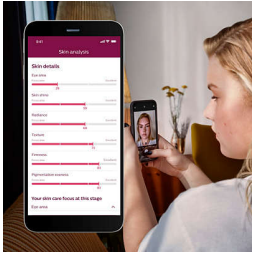

Skånsom og effektiv for langvarig glatt hud

- Behandle kun 2 ganger i måneden for raske resultater
- Den eneste Lumea med trådløs tilkobling
- Utviklet med hudspesialister for å være enkel og effektiv

Full løsning for ansikt og kropp

Høydepunkter

Eksklusive SkinAI-funksjoner

Den gratis veilednings-appen vår gir steg-for-steg veiledning, nå med eksklusiv SkinAI-teknologi for å analysere huden din og spore hårreduksjon.

Utviklet sammen med hudspesialister