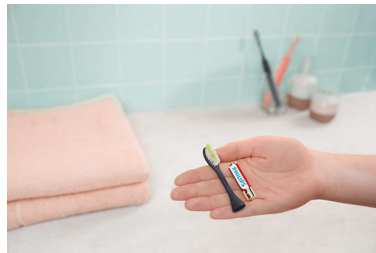

צחצוח במשך 90 יום

במשך 90 יום באמצעות One צחצוח עם מברשת השיניים אחת. כלומר, שלושה חודשים של חיך לבן וזוהר AAA סוללת יותר.