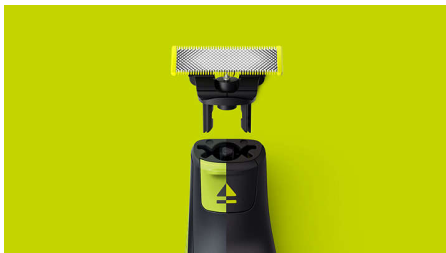

PHILIPS

Ersatzklinge

OneBlade

Trimmen, stylen und rasieren

4 x Original

Passt auf alle OneBlade
Handstücke

Edelstahlklinge, die bis zu
4 Monate verwendbar ist*, für
ein dauerhaft frisches Gefühl.

QP240/50

Passt auf alle OneBlade Handstücke

- Passt auf alle OneBlade Handstücke

Einfache Bedienung

- Zweiseitige Klinge
- Einzigartige OneBlade-Technologie
- Nass und trocken

Langlebige Klinge aus rostfreiem Edelstahl

- Klinge, die nicht leicht stumpf wird

Besonderheiten

Einzigartige OneBlade-Technologie

Philips OneBlade ist ein revolutionärer neuer Bartstyler, der Haare jeder Länge trimmen, rasieren und auf saubere Kanten stylen kann. Das Zweifach-Schutzsystem – eine Gleitbeschichtung und abgerundete Spitzen – sorgt für eine einfachere und angenehmere Rasur. Dazu verfügt OneBlade über ein schnelles Schermesser für jede Haarlänge.

Passt auf alle OneBlade Handstücke

Geeignet für OneBlade (QP14xx, QP25xx, QP26xx, QP27xx, QP28xx) und OneBlade Pro (QP65xx, QP66xx)

Klinge, die nicht leicht stumpf wird

Langlebige Edelstahlklinge hält bis zu 4 Monate*, für ein dauerhaft frisches Gefühl. Es wird ein Wechselsymbol auf der Klinge