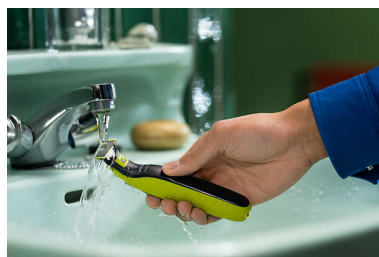

- Klinge, die nicht leicht stumpf wird

Besonderheiten

Einzigartige OneBlade-Technologie

Philips OneBlade ist ein revolutionärer neuer Bartstyler, der Haare jeder Länge trimmen, rasieren und auf saubere Kanten stylen kann. Das Zweifach-Schutzsystem – eine Gleitbeschichtung und abgerundete Spitzen – sorgt für eine einfachere und angenehmere Rasur. Dazu verfügt OneBlade über ein schnelles Schermesser für jede Haarlänge.

Passt auf alle OneBlade Handstücke

Geeignet für OneBlade (QP14xx, QP25xx, QP26xx, QP27xx, QP28xx) und OneBlade Pro (QP65xx, QP66xx)

Klinge, die nicht leicht stumpf wird

Langlebige Edelstahlklinge hält bis zu 4 Monate*, für ein dauerhaft frisches Gefühl. Es wird ein Wechselsymbol auf der Klinge

angezeigt, wenn die Klinge nicht mehr perfekt scharf ist. Dann sollte die Klinge für ein optimales Rasurergebnis ausgetauscht werden.

Zweiseitige Klinge

Schneidet sowohl nach oben als auch nach unten. Mit der doppelseitigen Klinge erhältst du in Sekundenschnelle die perfekten Linien, sodass du jedes Haar sehen kannst, das du schneidest.

Nass und trocken

OneBlade ist wasserdicht (IPX 7) und kann somit ganz einfach unter fließendem Wasser gereinigt werden. Du kannst dich außerdem nach Belieben mit oder ohne Schaum unter der Dusche rasieren.