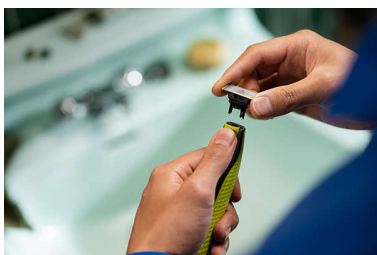

Passt auf alle OneBlade Handstücke

- Passt auf alle OneBlade Handstücke

Einfache Bedienung

- Zweiseitige Klinge
- Einzigartige OneBlade-Technologie
- Nass und trocken

Langlebige Klinge aus rostfreiem Edelstahl

- Klinge, die nicht leicht stumpf wird

Besonderheiten

Einzigartige OneBlade-Technologie

Philips OneBlade ist ein revolutionärer neuer Bartstyler, der Haare jeder Länge trimmen, rasieren und auf saubere Kanten stylen kann. Das Zweifach-Schutzsystem – eine Gleitbeschichtung und abgerundete Spitzen – sorgt für eine einfachere und angenehmere Rasur. Dazu verfügt OneBlade über ein schnelles Schermesser für jede Haarlänge.

Passt auf alle OneBlade Handstücke

Geeignet für OneBlade (QP14xx, QP25xx, QP26xx, QP27xx, QP28xx) und OneBlade Pro (QP65xx, QP66xx)

Klinge, die nicht leicht stumpf wird

Langlebige Edelstahlklinge hält bis zu 4 Monate*, für ein dauerhaft frisches Gefühl. Es wird ein Wechselsymbol auf der Klinge

angezeigt, wenn die Klinge nicht mehr perfekt scharf ist. Dann sollte die Klinge für ein optimales Rasurergebnis ausgetauscht werden.

Zweiseitige Klinge

Schneidet sowohl nach oben als auch nach unten. Mit der doppelseitigen Klinge erhältst du in Sekundenschnelle die perfekten Linien, sodass du jedes Haar sehen kannst, das du schneidest.