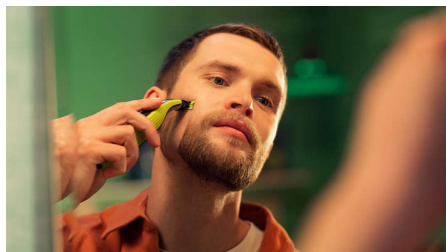

Afeita

OneBlade no apura tanto como una cuchilla tradicional para que la piel no sufra. Muévela en dirección contraria al crecimiento del pelo y afeita cómodamente cualquier longitud de barba. Incluye dos cuchillas, una para la cara y otra para el cuerpo.