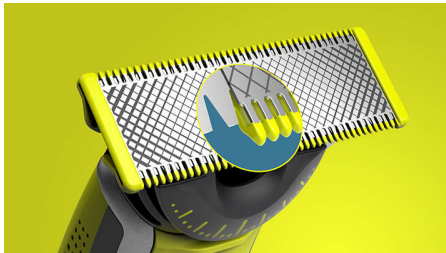

#### Fácil de usar

- Cuchilla que no se desgasta fácilmente
- Cuchilla de doble cara: diseñada para ofrecer precisión y control
- Peine-guía para el cuerpo de fácil montaje (3 mm)
- Carga en cualquier momento y lugar
- Protector para la piel de montaje sencillo para las zonas sensibles
- Totalmente resistente al agua

#### Cómodo afeitado

- Perfila
- Afeita
- Innovadora cuchilla 360

## Exclusiva tecnología OneBlade

Philips OneBlade cuenta con una revolucionaria tecnología diseñada para tu arreglo personal. Puede afeitar cualquier longitud de pelo. Su sistema de protección doble que consiste en un revestimiento deslizante en combinación con puntas redondeadas hace que el afeitado sea más fácil y cómodo. Su tecnología de afeitado dispone de una unidad de corte rápida (12.000 movimientos por minuto) realmente eficiente, incluso con el pelo más largo.

## Innovadora cuchilla 360

La innovadora cuchilla 360 se mueve en todas las direcciones para ajustarse a las curvas de la cara. Su diseño permite un contacto y control constantes sobre la piel. Recorta y afeita fácilmente incluso las zonas más difíciles de alcanzar, con menos pasadas y mayor comodidad.