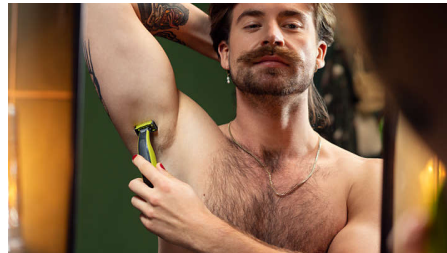

Protector para la piel de montaje sencillo

Coloca el protector para la piel para obtener una capa adicional de protección en las áreas sensibles.