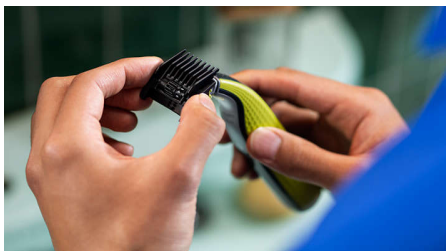

Recorte

Diseño único de peine abierto para recortar con eficacia sin obstruir ni interrumpir tu rutina, incluso los pelos más largos y robustos