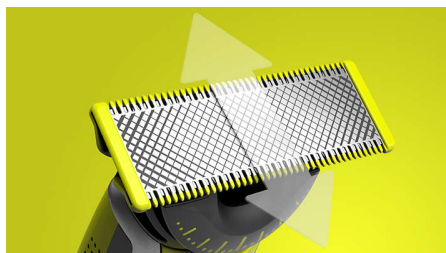

## Perfila

Creas líneas precisas con la cuchilla de doble cara. Puedes afeitarte en cualquier dirección y con una gran visibilidad del corte. Consigue tu estilo en segundos.

## Cuchilla de doble cara

OneBlade sigue los contornos de la cara para que puedas recortar y afeitar todas las zonas faciales con total comodidad y facilidad. Utiliza la cuchilla de doble cara perfila los bordes y crea líneas definidas moviendo la cuchilla en cualquier dirección.