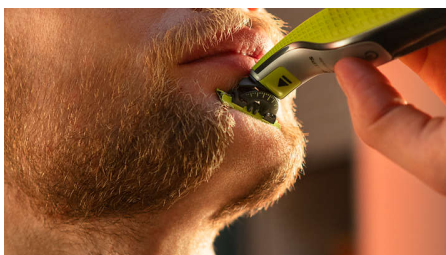

#### Fácil de usar

- Cuchilla que no se desgasta fácilmente
- Cuchilla de doble cara: diseñada para ofrecer precisión y control
- Peine-guía para el cuerpo de fácil montaje (3 mm)
- Carga en cualquier momento y lugar
- Protector para la piel de montaje sencillo para las zonas sensibles
- Totalmente resistente al agua

#### Recorte uniforme

- Exclusiva tecnología OneBlade
- Peine-guía ajustable 5 en 1

## Exclusiva tecnología OneBlade

Philips OneBlade cuenta con una revolucionaria tecnología diseñada para tu arreglo personal. Puede afeitar cualquier longitud de pelo. Su sistema de protección doble que consiste en un revestimiento deslizante en combinación con puntas redondeadas hace que el afeitado sea más fácil y cómodo. Su tecnología de afeitado dispone de una unidad de corte rápida (12.000 movimientos por minuto) realmente eficiente, incluso con el pelo más largo.

## Innovadora cuchilla 360

La innovadora cuchilla 360 se mueve en todas las direcciones para ajustarse a las curvas de la cara. Su diseño permite un contacto y control constantes sobre la piel. Recorta y afeita fácilmente incluso las zonas más difíciles de alcanzar, con menos pasadas y mayor comodidad.