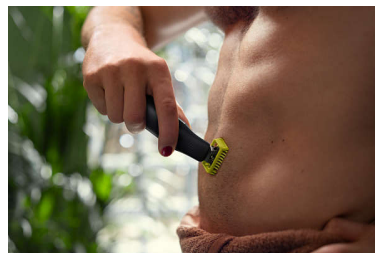

Peine-guía para el cuerpo de fácil montaje

Coloca el peine-guía para el cuerpo (3mm) para un recorte fácil en cualquier dirección.