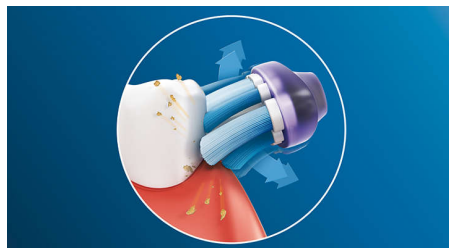

Sorglos Zähneputzen

Alle Philips Sonicare Bürstenköpfe sind sicher und sanft zu Zähnen und Zahnfleisch. Jeder Bürstenkopf wird in den verschiedenen Geschwindigkeitsstufen getestet, um eine hervorragende Lebensdauer und außergewöhnliche Leistung bei jedem Putzen zu gewährleisten.

Einfach aufstecken

Ihr Premium Gum Care-Bürstenkopf passt perfekt auf jedes Philips Sonicare Zahnbürstenhandstück (außer PowerUp

Battery und Essence). Stecken Sie ihn einfach auf bzw. nehmen Sie ihn ab, um ihn problemlos zu ersetzen und zu reinigen.

Smart-Bürstenkopferkennung

Erhalten Sie jedes Mal die bestmögliche Reinigung mit unserer Smart-Bürstenkopferkennung****. Der Philips Sonicare G3 Premium Gum Care-Bürstenkopf synchronisiert sich mit Ihrem Philips Sonicare Smart-Handstück**** und wählt automatisch den optimalen Putzmodus und die beste Intensität für eine hervorragende Zahnfleischpflege. Sie müssen nur noch putzen.

Verabschieden Sie sich von Plaque

Dank seines flexiblen Designs entfernt der Premium Gum Care-Bürstenkopf bis zu 10 Mal mehr Plaque als eine Handzahnbürste. Er verbessert unsere einzigartige Philips Sonicare Reinigungstechnologie. Egal wie Sie putzen, Sie erhalten eine unvergleichliche Reinigung, die Sie sehen und fühlen können.