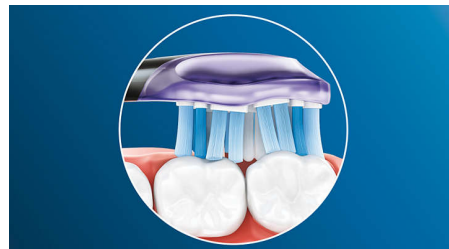

Einfach aufstecken

Ihr Premium Gum Care-Bürstenkopf passt perfekt auf jedes Philips Sonicare Zahnbürstenhandstück (außer PowerUp

Battery und Essence). Stecken Sie ihn einfach auf bzw. nehmen Sie ihn ab, um ihn problemlos zu ersetzen und zu reinigen.

Smart-Bürstenkopferkennung

Erhalten Sie jedes Mal die bestmögliche Reinigung mit unserer Smart-Bürstenkopferkennung****. Der Philips Sonicare G3 Premium Gum Care-Bürstenkopf synchronisiert sich mit Ihrem Philips Sonicare Smart-Handstück**** und wählt automatisch den optimalen Putzmodus und die beste Intensität für eine hervorragende Zahnfleischpflege. Sie müssen nur noch putzen.

Verabschieden Sie sich von Plaque

Dank seines flexiblen Designs entfernt der Premium Gum Care-Bürstenkopf bis zu 10 Mal mehr Plaque als eine Handzahnbürste. Er verbessert unsere einzigartige Philips Sonicare Reinigungstechnologie. Egal wie Sie putzen, Sie erhalten eine unvergleichliche Reinigung, die Sie sehen und fühlen können.

Adaptive Reinigungstechnologie

Mit unserer adaptiven Reinigungstechnologie erhalten Sie bei jeder Reinigung ein individuelles Putzerlebnis. Weiche, flexible

Seiten aus Gummi am Premium Gum Care-Bürstenkopf passen sich den Konturen von Zahnfleisch und Zähnen an, absorbieren übermäßigen Druck und verbessern die Schallreinigungsleistung. Die Borsten erreichen bis zu 2 x mehr Oberflächenkontakt für eine gründlichere Reinigung als bei einem herkömmlichen Bürstenkopf**, sogar in schwer zugänglichen Bereichen.