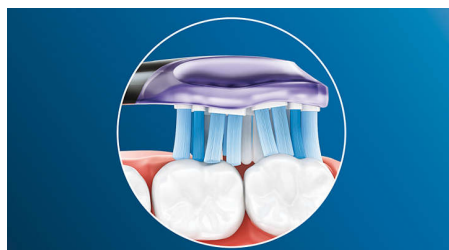

Einfach aufstecken

Ihr Premium Gum Care-Bürstenkopf passt perfekt auf jedes Philips Sonicare Zahnbürstenhandstück (außer PowerUp

Battery und Essence). Stecken Sie ihn einfach auf bzw. nehmen Sie ihn ab, um ihn problemlos zu ersetzen und zu reinigen.

Smart-Bürstenkopferkennung

Erhalten Sie jedes Mal die bestmögliche Reinigung mit unserer Smart-Bürstenkopferkennung****. Der Philips Sonicare G3 Premium Gum Care-Bürstenkopf synchronisiert sich mit Ihrem Philips Sonicare Smart-Handstück**** und wählt automatisch den optimalen Putzmodus und die beste Intensität für eine hervorragende Zahnfleischpflege. Sie müssen nur noch putzen.

Verabschieden Sie sich von Plaque

Dank seines flexiblen Designs entfernt der Premium Gum Care-Bürstenkopf bis zu 10 Mal mehr Plaque als eine Handzahnbürste. Er verbessert unsere einzigartige Philips Sonicare Reinigungstechnologie. Egal wie Sie putzen, Sie erhalten eine unvergleichliche Reinigung, die Sie sehen und fühlen können.

Adaptive Reinigungstechnologie

Mit unserer adaptiven Reinigungstechnologie erhalten Sie bei jeder Reinigung ein individuelles Putzerlebnis. Weiche, flexible

Seiten aus Gummi am Premium Gum Care-Bürstenkopf passen sich den Konturen von Zahnfleisch und Zähnen an, absorbieren übermäßigen Druck und verbessern die Schallreinigungsleistung. Die Borsten erreichen bis zu 2 x mehr Oberflächenkontakt für eine gründlichere Reinigung als bei einem herkömmlichen Bürstenkopf**, sogar in schwer zugänglichen Bereichen.