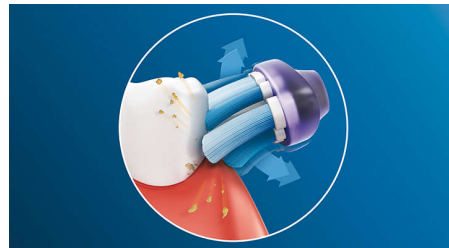

Sorglos Zähneputzen

Alle Philips Sonicare Bürstenköpfe sind sicher und sanft zu Zähnen und Zahnfleisch. Jeder Bürstenkopf wird in den verschiedenen Geschwindigkeitsstufen getestet, um eine hervorragende Lebensdauer und außergewöhnliche Leistung bei jedem Putzen zu gewährleisten.

Einfach aufstecken

Ihr Premium Gum Care-Bürstenkopf passt perfekt auf jedes Philips Sonicare Zahnbürstenhandstück (außer PowerUp

Battery und Essence). Stecken Sie ihn einfach auf bzw. nehmen Sie ihn ab, um ihn problemlos zu ersetzen und zu reinigen.

Smart-Bürstenkopferkennung

Erhalten Sie jedes Mal die bestmögliche Reinigung mit unserer Smart-Bürstenkopferkennung****. Der Philips Sonicare G3 Premium Gum Care-Bürstenkopf synchronisiert sich mit Ihrem Philips Sonicare Smart-Handstück**** und wählt automatisch den optimalen Putzmodus und die beste Intensität für eine hervorragende Zahnfleischpflege. Sie müssen nur noch putzen.

Verabschieden Sie sich von Plaque

Dank seines flexiblen Designs entfernt der Premium Gum Care-Bürstenkopf bis zu 10 Mal mehr Plaque als eine Handzahnbürste. Er verbessert unsere einzigartige Philips Sonicare Reinigungstechnologie. Egal wie Sie putzen, Sie erhalten eine unvergleichliche Reinigung, die Sie sehen und fühlen können.