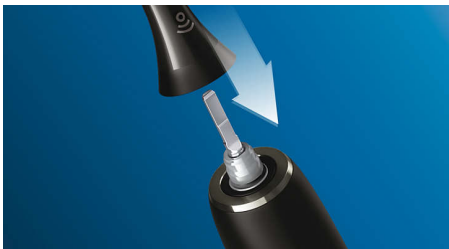

Besonderheiten

Konzentrieren Sie sich auf die Gesundheit Ihres Zahnfleisches

Mit dem Philips Sonicare Premium Gum Care-Bürstenkopf ist selbst die gründlichste Reinigung dennoch sanft. Wenn Sie Ihre Zahnbürste am Zahnfleischrand entlangführen, absorbieren die flexiblen Seiten und Borsten des Premium Gum Care-Bürstenkopfs übermäßigen Druck. So bleibt Ihr Zahnfleisch geschützt, auch wenn Sie zu fest putzen. Die Borsten entfernen Plaque und Bakterien am Zahnfleischrand und an schwer zugänglichen Stellen. Dank des geschwungenen Designs des Bürstenkopfes stellen Sie einen maximalen Borstenkontakt sicher.

Einfach aufstecken

Ihr Premium Gum Care-Bürstenkopf passt perfekt auf jedes Philips Sonicare Zahnbürstenhandstück (außer PowerUp

Battery und Essence). Stecken Sie ihn einfach auf bzw. nehmen Sie ihn ab, um ihn problemlos zu ersetzen und zu reinigen.