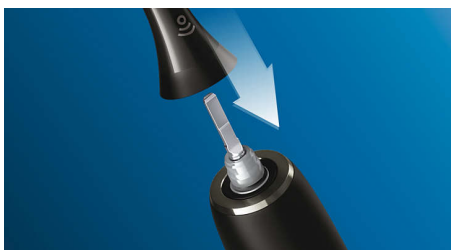

Besonderheiten

Konzentrieren Sie sich auf die Gesundheit Ihres Zahnfleisches

Mit dem Philips Sonicare Premium Gum Care-Bürstenkopf ist selbst die gründlichste Reinigung dennoch sanft. Wenn Sie Ihre Zahnbürste am Zahnfleischrand entlangführen, absorbieren die flexiblen Seiten und Borsten des Premium Gum Care-Bürstenkopfs übermäßigen Druck. So bleibt Ihr Zahnfleisch geschützt, auch wenn Sie zu fest putzen. Die Borsten entfernen Plaque und Bakterien am Zahnfleischrand und an schwer zugänglichen Stellen. Dank des geschwungenen Designs des Bürstenkopfes stellen Sie einen maximalen Borstenkontakt sicher.

Einfach aufstecken

Ihr Premium Gum Care-Bürstenkopf passt perfekt auf jedes Philips Sonicare Zahnbürstenhandstück (außer PowerUp

Battery und Essence). Stecken Sie ihn einfach auf bzw. nehmen Sie ihn ab, um ihn problemlos zu ersetzen und zu reinigen.