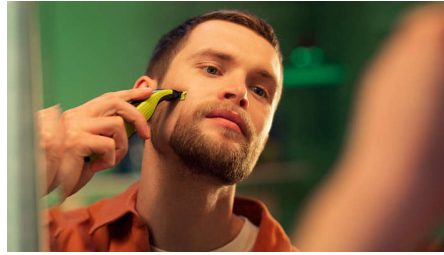

Afeita

OneBlade no apura tanto como una cuchilla tradicional para que la piel no sufra. Muévela en dirección contraria al nacimiento del vello y afeita cómodamente cualquier longitud de barba. Incluye dos cuchillas, una para la cara y otra para el cuerpo.