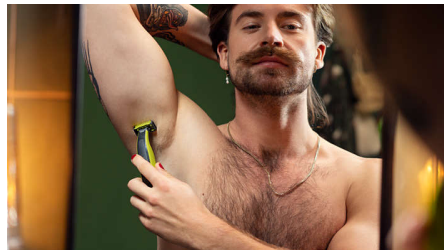

Protector para la piel de montaje sencillo

Coloca el protector para la piel para obtener una capa adicional de protección en las áreas sensibles.