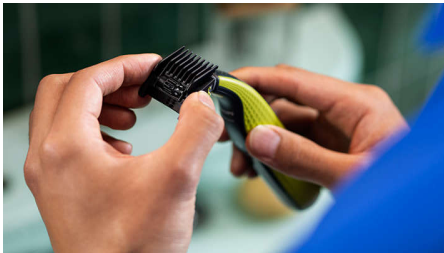

Fácil de usar

- Batería de larga duración
- Cuchilla de doble cara: diseñada para ofrecer precisión y control
- Peine-guía para el cuerpo de fácil montaje (3 mm)
- Carga en cualquier momento y lugar
- Totalmente resistente al agua
- Cuchilla que no se desgasta fácilmente

Cómodo afeitado

- Perfila
- Protector para la piel de montaje sencillo para las zonas sensibles
- Afeita

Recorte uniforme

- Peine-guía ajustable 5 en 1
- Exclusiva tecnología OneBlade

Destacados

Exclusiva tecnología OneBlade

Philips OneBlade cuenta con una revolucionaria tecnología diseñada para el afeitado facial. Puede afeitar cualquier longitud de vello. Su sistema de protección doble que consiste en un revestimiento deslizante en combinación con puntas redondeadas hace que el afeitado sea más fácil y cómodo. Su tecnología de afeitado dispone de una unidad de corte rápida (12000 movimientos por minuto) realmente eficiente, incluso con el vello más largo.

Recorte

Diseño único de peine abierto para recortar con eficacia sin obstruir ni interrumpir tu rutina, incluso en cabellos largos y gruesos.

Perfila

Crea líneas precisos con la cuchilla de doble cara. Puedes afeitar en cualquier dirección y conseguir una gran visibilidad de cada vello que cortes. Consigue tu estilo en segundos.