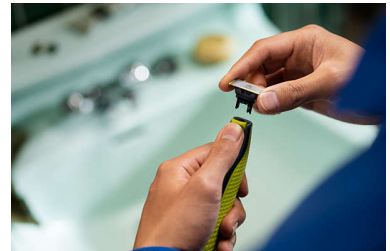

Cuchilla que no se desgasta fácilmente

La cuchilla duradera de acero inoxidable ofrece hasta 4 meses de uso* para mantener esa sensación de frescura. Aparecerá un indicador de sustitución (icono de expulsión) en la cuchilla cuando su rendimiento ya no sea óptimo. Ese será el momento de cambiar la cuchilla para disfrutar de la mejor experiencia de afeitado.