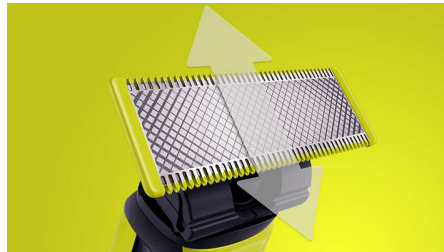

Fácil de usar

- Batería de larga duración
- Cuchilla de doble cara: diseñada para ofrecer precisión y control
- Peine-guía para el cuerpo de fácil montaje (3 mm)
- Carga en cualquier momento y lugar
- Totalmente resistente al agua
- Cuchilla que no se desgasta fácilmente

Philips OneBlade cuenta con una revolucionaria tecnología diseñada para el afeitado facial. Puede afeitar cualquier longitud de vello. Su sistema de protección doble que consiste en un revestimiento deslizante en combinación con puntas redondeadas hace que el afeitado sea más fácil y cómodo. Su tecnología de afeitado dispone de una unidad de corte rápida (12000 movimientos por minuto) realmente eficiente, incluso con el vello más largo.

Recorte

Diseño único de peine abierto para recortar con eficacia sin obstruir ni interrumpir tu rutina, incluso en cabellos largos y gruesos.

Perfila

Crea líneas precisos con la cuchilla de doble cara. Puedes afeitar en cualquier dirección y conseguir una gran visibilidad de cada vello que cortes. Consigue tu estilo en segundos.

Cuchilla de doble cara

OneBlade sigue los contornos de la cara para que puedas recortar y afeitar todas las zonas faciales con total comodidad y facilidad. Utiliza la cuchilla de doble cara perfila los bordes y crea líneas definidas moviendo la cuchilla en cualquier dirección.