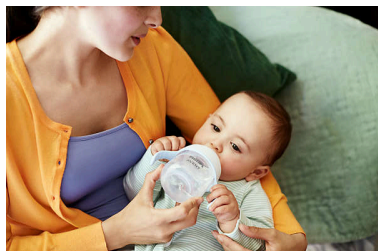

Kompatibilní s celou řadou

Kombinujte části našich odsávacích mateřského mléka, lahví a hrnečků a vytvořte si tak výrobek přizpůsobený vašim potřebám.

Přednosti

Bez BPA*

Lahve Philips Avent Natural jsou vyrobeny z materiálu neobsahujícího BPA*.

Budte trpěliví a nechte dítě, aby si zvyklo

Naše nové kojenecké láhve Natural Response jsou jiné než kojenecké láhve s volným průtokem. Stejně jako u kojení se proto jejich správné použití může podařit až na několikátý pokus. To je naprosto přirozené.