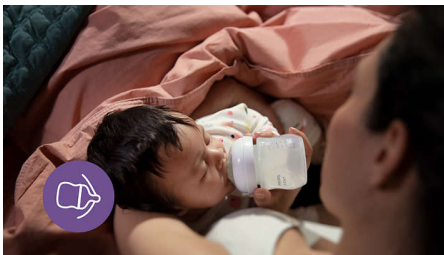

Ein Milchfluss wie aus der Brust verringert Probleme beim Füttern

Ein Sauger, der wie eine Brust funktioniert.*

Für ruhiges und bequemes Füttern. Der Natural Response Sauger unterstützt den einzigartigen Rhythmus deines Babys beim Saugen, Schlucken und Atmen, während das AirFree Ventil dafür sorgt, dass keine Luft in den Magen gelangt. Dies gewährleistet einen besonderen Schutz vor Koliken, Blähungen und Reflux.

Mit AirFree Ventil, damit Ihr Baby weniger Luft schluckt

- Entwickelt, um Fütterungsprobleme zu reduzieren

Besonderheiten

Naturnahes Trinken

Der Natural Response Sauger unterstützt den natürlichen Saugrhythmus deines Babys und erleichtert so die Kombination von Stillen und Flaschenernährung. Die einzigartige Öffnung des Saugers gibt nur dann Milch ab, wenn dein Baby aktiv trinkt. Wenn dein Baby also zum Schlucken oder Atmen pausiert, pausiert auch der Milchfluss.

Natural Response Sauger

Das Design des breiten, weichen und flexiblen Saugers imitiert die Form und das Gefühl der Brust, sodass dein Baby bequem trinken kann.

Airfree-Ventil

Das AirFree Ventil wurde entwickelt, um einen zusätzlichen Schutz vor Fütterungsproblemen zu bieten, indem es verhindert, dass beim aufrechten Füttern Luft in den Bauch deines Babys gelangt.

Die richtige Saugerstufe

Jedes Baby hat seinen eigenen Trinkrhythmus. Der optimale Nahrungsfluss hängt davon ab, wie schnell oder langsam dein Baby trinkt. Ein langsamer Nahrungsfluss eignet sich für aktive, schnelle Trinker. Ein schneller Nahrungsfluss eignet sich hingegen für langsame und konstante Trinker.