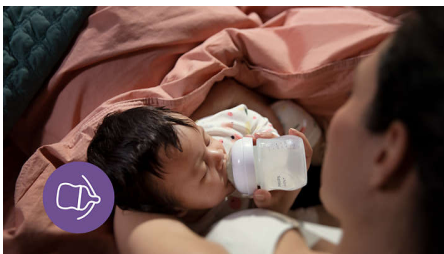

Cucelj z naravnim odzivom

Cucelj z naravnim odzivom deluje usklajeno z naravnim ritmom hranjenja vašega dojenčka, zato je lažje kombinirati dojenje in hranjenje po steklenički. Cucelj ima edinstveno odprtino, skozi katero se sprošča mleko samo, ko dojenček aktivno pije. Ko dojenček naredi premor za požiranje in dihanje, tudi mleko neha iztekati.