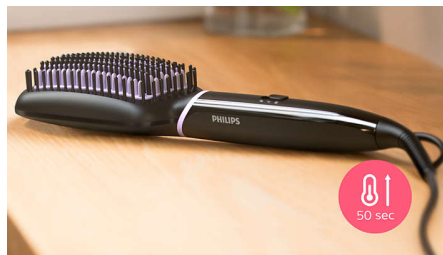

Snelle opwarmtijd

Gebruiksklaar binnen 50 seconden.

2 temperatuurstanden

Twee temperatuurstanden (170°C en 200°C) voor elk haartype.

Snoer van 1,8 m

Snoer van 1,8 m.