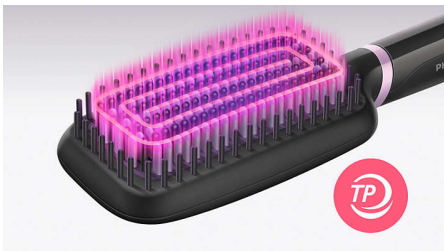

ThermoProtect-technologie

ThermoProtect-technologie zorgt voor een constante temperatuur van de gehele borstel om oververhitting te voorkomen en te zorgen voor beschermd haar dat er gezond uitziet.