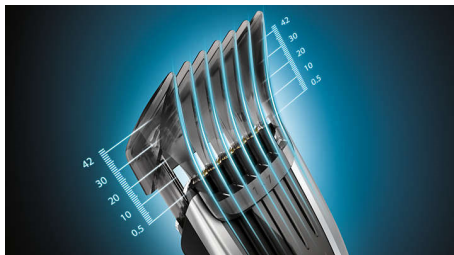

400 regulações de bloqueio

Utilize o toque digital para bloquear o comprimento exato que pretende. Existem mais de 400 opções à escolha em incrementos de 0,1 mm, ou retire o pente aparador para um aparar rente de 0,5 mm.