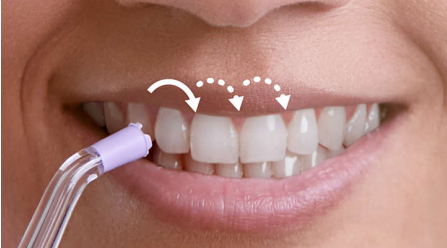

New level clean

- 4 режими чищення міжзубних проміжків, 10 рівнів інтенсивності
- Резервуар ємністю 600 мл, який легко наповнювати
- Компактний футляр для насадок
- Проста магнітна док-станція з автоматичним вимкненням
- Насадка F1 Standard для регулярного чищення
- Насадка F3 Quad Stream для максимального покриття
- Технологія Quad Stream для швидкого та ефективного очищення міжзубних проміжків
- Технологія імпульсної хвилі Pulse Wave спрямовує вас від зуба до зуба
- Тиша для чудових результатів без перешкоджання іншим

Основні особливості

Для ретельного чищення

Унікальна хрестоподібна насадка Quad Stream очищає ефективніше завдяки хрестоподібному потоку води у чотирьох напрямках, охоплює максимальну площу міжзубних проміжків та ясен.

Спрямовує від зуба до зуба

Ніжні імпульси води під час чищення спрямовують вас від зуба до зуба в режимі ретельного чищення для завжди правильного результату.

Тихий дизайн

Розроблено для непомітного чищення. Ваші пацієнти отримують чудові результати, не заважаючи іншим.

Насадка F3 Quad Stream

Для максимального покриття та надзвичайно ретельного чищення використовуйте насадку Quad Stream, яка концентрує воду у чотири широкі потоки між зубами та вздовж лінії ясен. Насадка з м'якої гуми ніжна до ясен. Кожна насадка легко встановлюється.