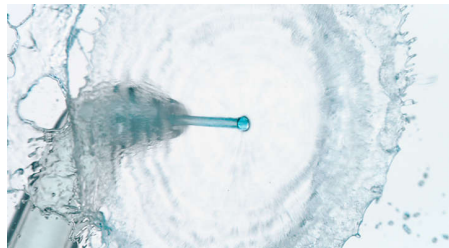

Основні особливості

Для ретельного чищення

Унікальна хрестоподібна насадка Quad Stream очищає ефективніше завдяки хрестоподібному потоку води у чотирьох напрямках, охоплює максимальну площу міжзубних проміжків та ясен.

Спрямовує від зуба до зуба

Ніжні імпульси води під час чищення спрямовують вас від зуба до зуба в режимі ретельного чищення для завжди правильного результату.

Тихий дизайн

Розроблено для непомітного чищення. Ваші пацієнти отримують чудові результати, не заважаючи іншим.

Насадка F3 Quad Stream

Для максимального покриття та надзвичайно ретельного чищення використовуйте насадку Quad Stream, яка концентрує воду у чотири широкі потоки між зубами та вздовж лінії ясен. Насадка з м'якої гуми ніжна до ясен. Кожна насадка легко встановлюється.

Насадка F1 Standard

Насадка Standard призначена для інтенсивного чищення між зубами і видалення нальоту та залишків їжі.

Проста магнітна док-станція

Після закінчення процедури чищення пацієнт просто встановлює ручку на магнітну док-станцію. Ручка автоматично переходить з режиму паузи в режим вимкнення.