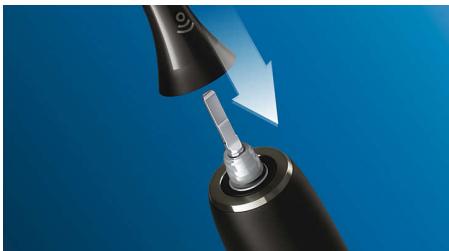

Høydepunkter

Fokus på et sunt tannkjøtt

Med Philips Premium Gum Care-børstehodet blir selv den grundigste rengjøringen skånsom. De fleksible sidene og bustene på Premium Gum Care-børstehodet demper overflødig pussetrykk idet du pusser langs tannkjøttrandene, og dermed beskyttes tannkjøttet, selv om du pusser for hardt. Bustene jobber hardt for å fjerne plakk og bakterier langs tannkjøttrandene, noe som gir deg bedre tannkjøtt hygiene. Det buede børstehodedesignet sikrer optimal kontakt med bustene.

Klikkes enkelt på plass

Premium Gum Care-børstehodet passer perfekt på alle Philips Sonicare-tannbørstehåndtak, unntatt PowerUp Battery og Essence. Bare klikk den av og på for enkel utskifting og rengjøring.