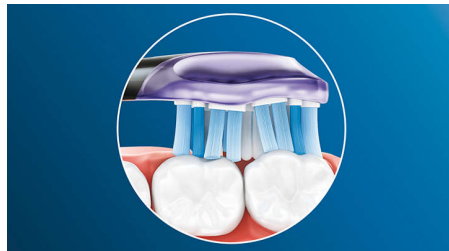

Adaptiv pusseteknologi

Du får en personlig rengjøring hver gang du pusser tennene med den adaptive pusseteknologien vår. Premium Gum Care har myk og fleksibel gummi på sidene som tilpasser seg formen på tennene og tannkjøttet, noe som demper overflødig pussetrykk og forbedrer den soniske

rengjøringseffekten. Bustene tilpasser seg deretter tannkjøttet og tennene, slik at du får en opptil dobbelt så stor kontaktflate** som et vanlig børstehode – og en grundigere rengjøring selv på vanskelige områder.