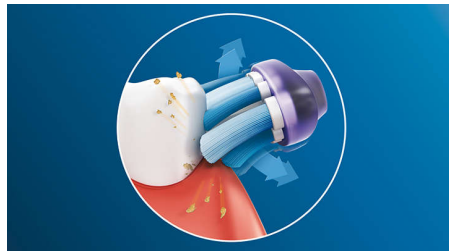

Høydepunkter

Fokus på et sunt tannkjøtt

Med Philips Premium Gum Care-børstehodet blir selv den grundigste rengjøringen skånsom. De fleksible sidene og bustene på Premium Gum Care-børstehodet demper overflødig pussetrykk idet du pusser langs tannkjøttrandene, og dermed beskyttes tannkjøttet, selv om du pusser for hardt. Bustene jobber hardt for å fjerne plakk og bakterier langs tannkjøttrandene, noe som gir deg bedre tannkjøtt hygiene. Det buede børstehodedesignet sikrer optimal kontakt med bustene.

Klikkes enkelt på plass

Premium Gum Care-børstehodet passer perfekt på alle Philips Sonicare-tannbørstehåndtak, unntatt PowerUp Battery og Essence. Bare klikk den av og på for enkel utskifting og rengjøring.

Paring i BrushSync™-modus

Du får alltid den beste rengjøringen med BrushSync™-paringsfunksjonen vår****. Philips Sonicare G3 Premium Gum Care-børstehodet kan synkroniseres med håndtaket på den BrushSync™-aktiverede Philips Sonicare-tannbørsten**** og velger optimal pussemodus og intensitetsnivå for enestående tannkjøttpleie. Alt du trenger å gjøre, er å sette i gang med tannpusseren.

Si farvel til plakk

Takket være den fleksible designen fjerner Premium Gum Care opptil ti ganger så mye plakk som en manuell tannbørste. Den beveger seg for å forbedre den unike Philips Sonicare-rengjøringsteknologien, slik at du får en enestående rengjøring du kan se og føle uansett hvordan du pusser.