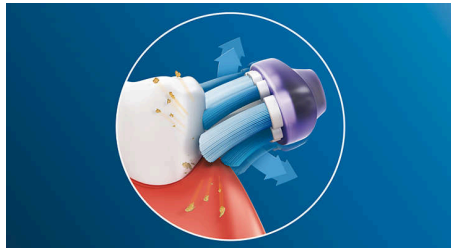

G3 Premium Gum Care

Standard soniske tannbørstehoder

Høydepunkter

Fokus på et sunt tannkjøtt

Med Philips Premium Gum Care-børstehodet blir selv den grundigste rengjøringen skånsom. De fleksible sidene og bustene på Premium Gum Care-børstehodet demper overflødig pussetrykk idet du pusser langs tannkjøtttranden, og dermed beskyttes tannkjøttet, selv om du pusser for hardt. Bustene jobber hardt for å fjerne plakk og bakterier langs tannkjøtttranden, noe som gir deg bedre tannkjøtt hygiene. Det buede børstehodedesignet sikrer optimal kontakt med bustene.

Klikkes enkelt på plass

Premium Gum Care-børstehodet passer perfekt på alle Philips Sonicare-tannbørstehåndtak, unntatt PowerUp Battery og Essence. Bare klikk den av og på for enkel utskifting og rengjøring.

Paring i BrushSync™-modus

Du får alltid den beste rengjøringen med BrushSync™-paringsfunksjonen vår****. Philips Sonicare G3 Premium Gum Care-børstehodet kan synkroniseres med håndtaket på den BrushSync™-aktiverte Philips Sonicare-tannbørste**** og velger optimal pussemodus og intensitetsnivå for enestående tannkjøttpleie. Alt du trenger å gjøre, er å sette i gang med tannpussen.

Si farvel til plakk

Takket være den fleksible designen fjerner Premium Gum Care opptil ti ganger så mye plakk som en manuell tannbørste. Den beveger seg for å forbedre den unike Philips Sonicare-rengjøringsteknologien, slik at du får en enestående rengjøring du kan se og føle uansett hvordan du pusser.