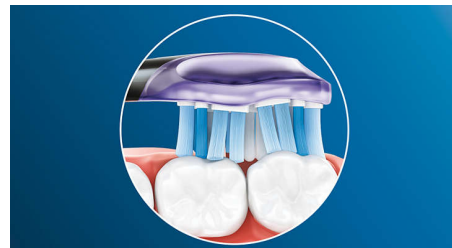

Nem at klikke på

Dit Premium Gum Care-børstehoved passer perfekt sammen med alle Philips Sonicare-håndtag, bortset fra PowerUp Battery og Essence. Klik det blot på og af for nem udskiftning og rengøring.

BrushSync™-indstillingsparring

Du vil altid opnå den bedst mulige rensning med vores BrushSync™-indstillingsparringsfunktion*. Philips Sonicare G3 Premium Gum Care-børstehovedet synkroniseres med dit Philips Sonicare-tandbørstehåndtag med BrushSync™****, hvor der vælges den optimale børsteindstilling og det optimale intensitetsniveau for en uovertruffen tandkødspleje. Det eneste, du skal gøre, er at påbegynde børstningen.

Sig farvel til plak

Takket være dens fleksible design, fjerner Premium Gum Care op til 10 gange mere plak end en almindelig tandbørste. Den bevæger

sig for at forbedre vores unikke Philips Sonicare-rensningsteknologi, så uanset hvordan du børster, opnår du en enestående rensning, du kan se og føle.

Adaptiv rensningsteknologi

Du får en tilpasset rensning, hver gang du børster med vores adaptive rensningsteknologi. Bløde gummisider på Premium Gum Care følger fleksibelt alle tændernes og tandkødets konturer og absorberer et eventuelt for hårdt tryk og øger den soniske rensning. Børstehårene kan derefter tilpasses formen på dine tænder og tandkød, så du får op til 2 gange mere overfladekontakt end ved et almindeligt børstehoved** for en dybere rensning selv i områder, der er svære at nå.