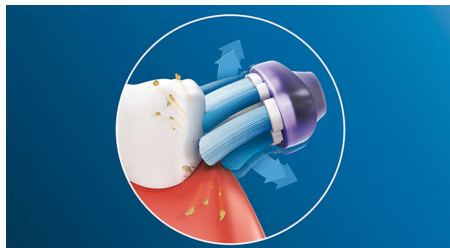

Sig farvel til plak

Takket være dens fleksible design, fjerner Premium Gum Care op til 10 gange mere plak end en almindelig tandbørste. Den bevæger

sig for at forbedre vores unikke Philips Sonicare-rensningsteknologi, så uanset hvordan du børster, opnår du en enestående rensning, du kan se og føle.