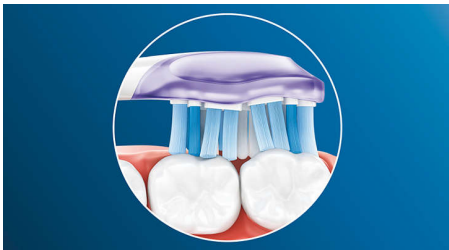

Giver fantastisk tandkødspleje

- Op til 7 gange sundere tandkød på blot 2 uger***

En uovertruffen rensning i dybden

- Op til 2 gange større overfladekontakt** sikrer en effektiv dybderens
- Fjerner op til 10 gange mere plak end en almindelig tandbørste

Vigtigste nyheder

Fokus på et sundt tandkød

Med børstehovedet Premium Gum Care til Philips Sonicare, er selv den dybeste rensning skånsom. Mens din tandbørste bevæger sig langs tandkødsranden, vil de fleksible sider og børstehår på Premium Gum Care absorbere et eventuelt for hårdt tryk, så tandkødet er beskyttet, selv hvis du børster for hårdt. Børstehårene arbejder hårdt for at fjerne plak og bakterier langs tandkødsranden og bidrager til at forbedre tandkødets sundhed. Takket være dette børstehoveds buede design kan du være sikker på optimeret børstekontakt.

Adaptiv rensningsteknologi

Du får en tilpasset rensning, hver gang du børster med vores adaptive rensningsteknologi. Bløde gummisider på Premium Gum Care følger fleksibelt alle tændernes og tandkødets konturer og absorberer et eventuelt for hårdt tryk og øger den soniske rensning. Børstehårene kan derefter tilpasses formen på dine tænder og tandkød, så du får op til 2 gange mere overfladekontakt end ved et almindeligt børstehoved** for en dybere rensning selv i områder, der er svære at nå.