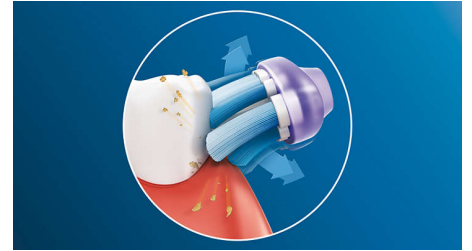

Adaptiv rensningsteknologi

Du får en tilpasset rensning, hver gang du børster med vores adaptive rensningsteknologi. Bløde gummisider på Premium Gum Care følger fleksibelt alle tændernes og tandkødets konturer og absorberer et eventuelt for hårdt tryk og øger den soniske rensning. Børstehårene kan derefter tilpasses formen på dine tænder og tandkød, så du får op til 2 gange mere overfladekontakt end ved et almindeligt børstehoved** for en dybere rensning selv i områder, der er svære at nå.

Nem at klikke på

Dit G3 Premium Gum Care-børstehoved passer perfekt sammen med alle Philips Sonicare-håndtag, bortset fra Philips One og Essence. Klik det blot på og af for nem udskiftning og rengøring.

Udskiftningssignaler for børstehovedet

Børstehoveder bliver mindre effektiv efter 3 måneders brug, men med BrushSync™ vil du blive påmindet, før det sker. Din intelligente tandbørste vil registrere, hvor ofte og hvor hårdt du børster, og give dig besked, når det er tid til en udskiftning. Har du ikke en smart Philips Sonicare-tandbørste? Så skal du blot holde øje med de blå udskiftningsbørstehår, og når de bliver hvide, ved du, at det er tid til et nyt børstehoved.

Sig farvel til plak

Takket være dens fleksible design, fjerner Premium Gum Care op til 10 gange mere plak end en almindelig tandbørste. Den bevæger sig for at forbedre vores unikke Philips Sonicare-rensningsteknologi, så uanset hvordan du børster, opnår du en enestående rensning, du kan se og føle.