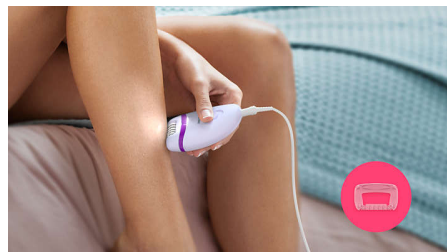

Príslušenstvo

- Súčasťou je masážny nastavec
- Cestovné puzdro
- Holiaca hlava a hrebeňový nastavec na zastrihávanie zabezpečujú hladké oholenie

Lahké používanie bez námahy

- 2 nastavenia rýchlosti, ktoré umožnia zachytenie jemnejších a hrubších chlpkov
- Tvarovaná ergonomická rukožať na pohodlnú manipuláciu
- Jedinečné zabudované svetlo pre lepšiu viditeľnosť jemných chlpkov
- Umývateľná epilačná hlava pre extra hygienu a jednoduché čistenie

Ergonomická rukoväť

Zaoblený tvar dokonale padne do ruky a umožňuje pohodlné odstraňovanie chĺpkov. Zároveň skvele vyzerá!

Holiaca hlava a nástavec

Holiaca hlava a hrebeňový nástavec na zastrhávanie zabezpečujú hladké oholenie a jemnejšie používanie na rôznych miestach na tele.

Svetlo Opti-light

Jedinečné zabudované svetlo sa postará o efektívnejšiu epiláciu väčšieho množstva chĺpkov.

Umývateľná epilačná hlava

Tento epilátor je vybavený umývateľnou epilačnou hlavou, ktorú možno oddeliť a vyčistiť pod tečúcou vodou, čím sa dosiahne lepšia hygiena

Masážny nastavec

Masážny nastavec zmiernuje nepríjemné pocity pri epilácii.

2 nastavenia rýchlosti

2 rýchlostné nastavenia na odstraňovanie tenších aj hrubších chĺpkov pre odstraňovanie chĺpkov tak, ako vám to najviac vyhovuje.