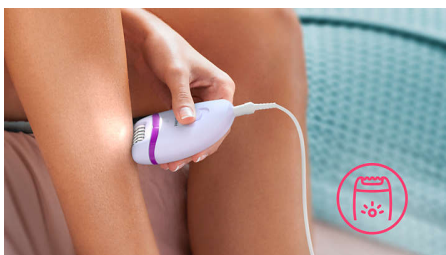

Príslušenstvo

- Súčasťou je masážny nastavec
- Cestovné puzdro
- Holiaca hlava a hrebeňový nastavec na zastrihávanie zabezpečujú hladké oholenie

Lahké používanie bez námahy

- 2 nastavenia rýchlosti, ktoré umožnia zachytenie jemnejších a hrubších chlpkov
- Tvarovaná ergonomická rukožať na pohodlnú manipuláciu
- Jedinečné zabudované svetlo pre lepšiu viditeľnosť jemných chlpkov
- Umývateľná epilačná hlava pre extra hygienu a jednoduché čistenie

Ergonomická rukoväť

Zaoblený tvar dokonale padne do ruky a umožňuje pohodlné odstraňovanie chĺpkov. Zároveň skvele vyzerá!

Holiaca hlava a nástavec

Holiaca hlava a hrebeňový nástavec na zastrhávanie zabezpečujú hladké oholenie a jemnejšie používanie na rôznych miestach na tele.

Svetlo Opti-light

Jedinečné zabudované svetlo sa postará o efektívnejšiu epiláciu väčšieho množstva chĺpkov.

Umývateľná epilačná hlava

Tento epilátor je vybavený umývateľnou epilačnou hlavou, ktorú možno oddeliť a vyčistiť pod tečúcou vodou, čím sa dosiahne lepšia hygiena

Masážny nastavec

Masážny nastavec zmiernuje nepríjemné pocity pri epilácii.

2 nastavenia rýchlosti

2 rýchlostné nastavenia na odstraňovanie tenších aj hrubších chĺpkov pre odstraňovanie chĺpkov tak, ako vám to najviac vyhovuje.