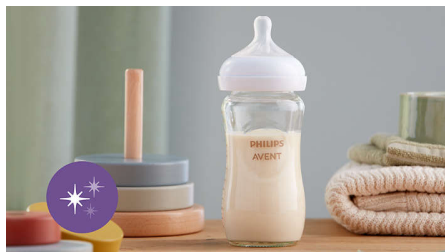

Łatwe łączenie karmienia piersią i butelką

- Naturalne przysysanie dzięki smoczkowi w kształcie piersi
- Mleko uwalniane jest tylko wtedy, gdy dziecko aktywnie ssi

Inne zalety

- Smoczek Ultra Soft stworzony z myślą o wrażliwej skórze Twojego dziecka
- Wybierz odpowiednią prędkość wypływania pokarmu dla swojego dziecka
- Specjalna budowa smoczka zapobiegająca kapaniu chroni przed rozlewaniem się mleka
- Łatwe używanie, mycie i składanie
- Responsywne smoczki i butelki Natural nie zawierają bisfenolu A*
- Szkło klasy farmaceutycznej o wysokiej czystości i odporności na wysokie temperatury
- Poczekaj cierpliwie — dziecko musi się przyzwyczać

Naturalne przysysanie

Szeroki, miękki i elastyczny smoczek naśladuje kształtem i fakturą kobiecą pierś, pomagając dziecku przysać się i spokojnie pić.

Zaworek antykolkowy

Zaworek antykolkowy utrzymuje powietrze z dala od brzuszka dziecka podczas karmienia, ograniczając kolkę i dyskomfort.

Smoczek zapobiegający kapaniu

Otwór smoczka został skonstruowany tak, aby mleko wypływało tylko wtedy, gdy dziecko ssa. Dzięki temu można mieć pewność, że mleko nigdzie się nie rozleje.

Szklano odporne na wysoką temperaturę