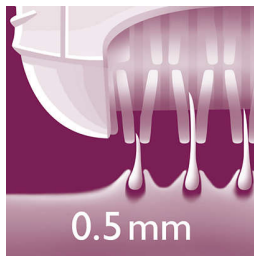

Bucură-te de o îndepărtare rapidă a părului de pe picioare și brațe, cu epilatorul Satinelle, și de o epilare delicată și precisă în zona axială și zona inghinală cu mini epilatorul. Este inclusă și o pensetă pentru retușuri faciale și sprâncene. Husă de depozitare cadou inclusă.

Curățare ușoară

- Perie de curățare inclusă și cap de epilare lavabil.

Catifelare de durată

- Epilare eficientă

Soluție dedicată în funcție de zona corpului

- Soluție de epilare delicată pentru zone sensibile
- Soluție de epilare rapidă pentru picioare și brațe
- Pensete pereche pentru retușuri faciale și sprâncene

Articol cadou

- Husă de depozitare ediție limitată.

Repere

Epilare eficientă

Epilatoarele noastre sunt prevăzute cu discuri concepute în mod unic care prind și cele mai scurte fire de păr (0,5 mm). Asta înseamnă fire de păr de 4 ori mai scurte decât poate îndepărta ceara, pentru o piele fără păr până la 4 săptămâni.

Mini epilator fără fir

Mini-epilatorul are un cap îngust, conceput specific pentru a prinde firele de păr în zonele greu accesibile, fără a trage de piele. Funcționează cu baterie, pentru confort maxim.