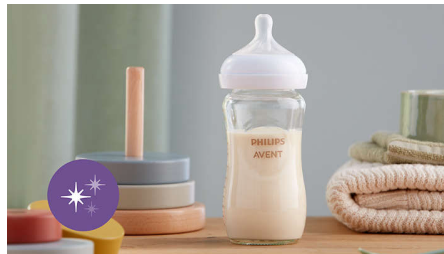

Suunab õhu beebi kõhust eemale

- Kujundatud koolikuvalu ja ebamugavustunde vähendamiseks

Esiletõstetud tooted

Natural Response lutt

Natural Response lutt toimib kooskõlas beebi loomuliku söömiserütmiga, mistõttu on imetamist ja lutipudeliga toitmist omavahel lihtne kombineerida. Lutil on ainulaadne ava, mis eraldab piima vaid siis, kui beebi aktiivselt joob. Kui beebi teeb neelamiseks ja hingamiseks pausi, siis lakkab ka piimavool.

Rinnakujuline lutt

Lai, pehme ja paindlik lutt on disainitud rinnakuju järgi, mis tagab beebi jaoks mugava haaramise ja söömise.

Koolikutevastane klapp

Koolikutevastane klapp ennetab söömise ajal õhu sattumist beebi kõhtu, et vähendada koolikuvalu ja ebamugavustunnet.

Tilgavaba lutt

Lutiava eraldab piima ainult siis, kui beebi joob aktiivselt. Tänu sellele saate enesekindlalt ennetada piimakadu nii kodus kui ka liikvel olles.

Kuumuskindel klaas

Esmaklassilisest borosilikaatklaasist Philips Avent klaaspudel on kuumus- ja kuumusešokkide kindel. Seetõttu saab seda ohutult hoida külmkapis, seejärel soojendada ning samuti saab seda steriliseerida.