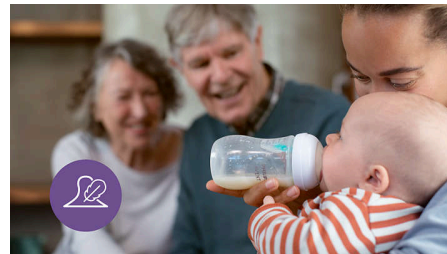

Wygodne trzymanie butelki

Butelka zaprojektowana tak, by łatwo ją trzymać pod dowolnym kątem, zapewniając komfort karmienia. Idealna zarówno dla dorosłych dłoni, jak i małych rączek niemowlęcia, które chętnie uczą się samodzielności.

Naturalne przystawianie

Szeroki, miękki i elastyczny smoczek został zaprojektowany tak, aby naśladować kształt i fakturę kobiecej piersi. Dzięki temu dziecko łatwo się przystawia i może pić w swoim naturalnym rytmie. Jednocześnie ułatwia łączenie karmienia piersią i butelką.