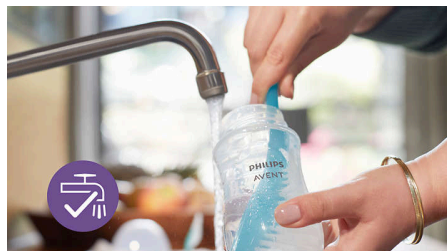

Responsywna butelka Natural

Zestaw butelek dla noworodka

Zalety

Poczekaj cierpliwie – dziecko musi się przyzwyczać

Nasze responsywne butelki Natural różnią się od tradycyjnych modeli ze swobodnym wypływem pokarmu. Podobnie jak podczas karmienia piersią, maluszek może potrzebować kilku prób, by przyzwyczać się do nowego sposobu picia – to całkowicie naturalny proces.

Łatwe użytkowanie i mycie

Szeroka szyjka butelki ułatwia jej napełnianie i mycie. Zawiera zaledwie kilka elementów, dzięki czemu można ją szybko i łatwo złożyć. Ponadto wentyl antykolkowy AirFree to tylko jeden element.