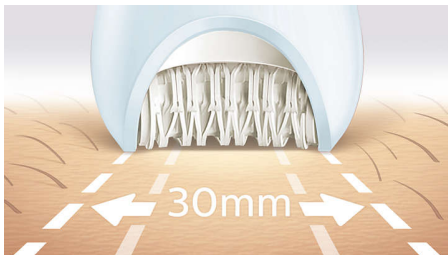

Najrýchlejšia epilácia aj pri najjemnejších chlčkoch

Pevne uchopí aj jemné chlčky

Náš doteraz najrýchlejší epilátor má unikátne keramické disky, ktoré sa otáčajú rýchlejšie než kedykoľvek predtým a pevne zachytia aj jemné a krátke chlčky. Dodáva sa s extra širokou epilačnou hlavou, ktorá pri každom ťahu pôsobí na väčšiu plochu pokožky.

Lahké používanie bez námahy

- Prvý epilátor s držadlom v tvare S
- Na mokré aj suché bezšnúrové používanie vo vani alebo v sprche
- Vďaka svetlu Opti-light jednoducho nájdete a odstránite aj tie najnepoddanejšie chlčky

Výnimočné výsledky

- Extra široký nastaviteľný epilátor
- Epilačná hlava z jedinečného keramického materiálu pre lepšie zachytenie chlčkov

Hlavné prvky

Náš najrýchlejší epilátor vôbec

Naša hlava epilátora je jedinečná vďaka keramickému materiálu so štruktúrovaným povrchom, ktorý jemne depiluje aj tie najjemnejšie chlčky – výsledkom sú až 4-krát kratšie chlčky ako pri voskovaní. Teraz v kombinácii s najrýchlejšou rotáciou diskov než kedykoľvek predtým (2200 ot./min) – pre najrýchlejšie odstraňovanie chlčkov.

Extra široký nastavec epilátora

Extra široký nastavec epilátora pôsobí pri každom ťahu na väčšiu plochu pokožky, vďaka čomu rýchlejšie odstraňuje chlčky.

Ergonomické držadlo v tvare S

S ergonomickým držadlom v tvare S sa jednoducho pohybuje, čo vám zabezpečí maximálnu kontrolu a lepší dosah s prirodzenými a presnými pohybmi po celom tele.