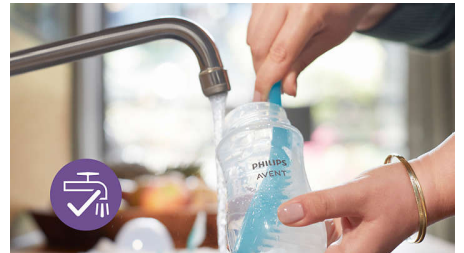

## Lihne kasutada ja puhastada

Lai pudelikael muudab täitmise ja puhastamise lihtsaks. Kiireks ja lihtsaks kokkupanemiseks koosneb vaid vähestest osadest, kuna AirFree süsteem on ühes tükis.