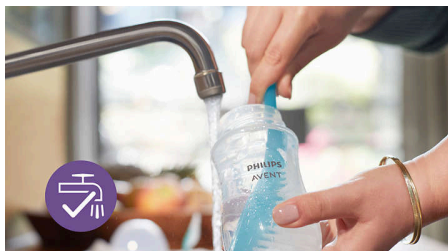

Natural Response

AirFree süsteemiga lutipudel

SCY673/01

Esiletõstetud tooted

Lihne kasutada ja puhastada

Lai pudelikael muudab täitmise ja puhastamise lihtsaks. Kiireks ja lihtsaks kokkupanemiseks koosneb vaid vähestest osadest, kuna AirFree süsteem on ühes tükis.