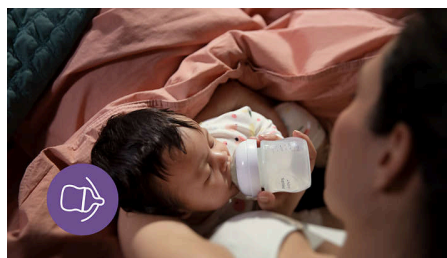

### Õige luti leidmine on oluline

Kui teie beebi ei saa toitmise ajal regulaarselt piisavalt piima või kui tal on piima saamisel probleeme, vahetage lutt suurema voolukiirusega luti vastu. Kui toitmisprobleemid püsivad, siis pöörduge tervishoiutöötaja poole.

### Loomulikult haaratav kuju

Lai, pehme ja paindlik lutt on disainitud rinnakuju ja -tunde järgi, mis tagab beebi jaoks mugava haaratava kuju ja toitmise.

### Naturaalse Response lutt

Natural Response lutt toimib kooskõlas beebi loomuliku söömisrütmi, mistõttu on imetamist ja lutipudeliga toitmist omavahel lihtne ühendada. Lutil on ainulaadne ava, mis eraldab piima vaid siis, kui beebi aktiivselt joob. Kui beebi teeb neelamiseks ja hingamiseks pausi, siis lakkab ka piimavool.