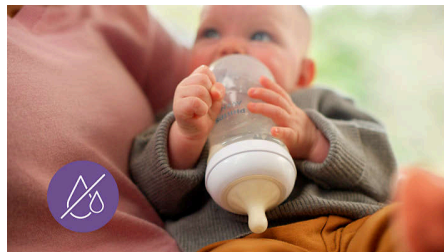

Tilgavaba lutt

Lutiava eraldab piima ainult siis, kui beebi joob aktiivselt. Tänu sellele saate enesekindlalt ennetada piimakadu nii kodus kui ka liikvel olles.

Leidke õige vooluga lutt

1. 1 Extra slow
   Extra lent
   Molto lento
2. 2 Slow
   Lent
   Lento
3. 3 Medium
   Moyen
   Medio
4. 4 Fast
   Rapide
   Veloce
5. 5 Extra fast
   Extra rapide
   Extra veloce
6. 6 Thick feed
   Liquides épais
   Liquidi densi

Iga beebi sööb erinevalt ja areneb omas tempos. Oleme välja töötanud hulga voolukiirusi, et saaksite leida oma beebile sobivaima ja kohandada pudelit oma soovide järgi. Kõik Natural Response lutid on valmistatud pehmest silikoonist.