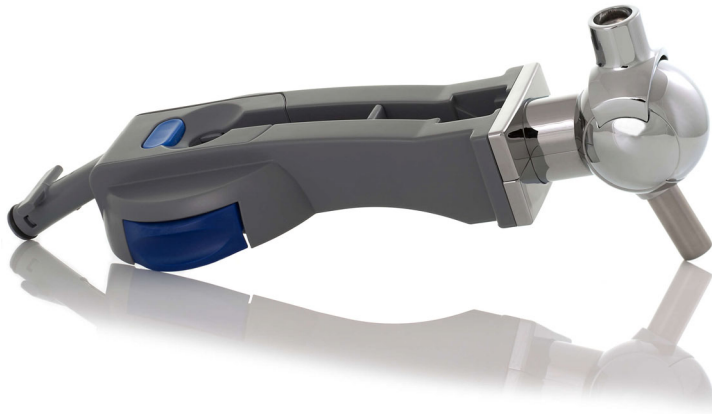

Philips
Philips Bierzapfanlage

HD5038

Zum Verbinden von Zapfhahn und Fass

Kompatibilität prüfen

Möchten Sie Ihr eigenes Bier zu Hause – zum Beispiel bei einer Party – selbst zapfen? Diese Philips Bierzapfanlage verbindet Zapfhahn und Fass. Ein unverzichtbarer Helfer!

Einfach zu verwendende Philips Ersatzteile

- Halten Sie Ihr Produkt ganz einfach mit Original-Ersatzteilen von Philips in Stand.

PHILIPS

Daten

Ersatzteil

- Funktioniert mit den Produkttypen: HD3620/22,

HD3610/52, HD3620/20, HD3620/21, HD3610/50

- Funktioniert mit Produkttyp:: HD3620/25

Besonderheiten

Einfacher Austausch von Produktteilen

Von Zeit zu Zeit benötigt Ihr Gerät eine Erneuerung. Noch nie war dies so einfach wie mit den Original Ersatzteilen von Philips. Natürlich mit garantierter Philips Qualität.