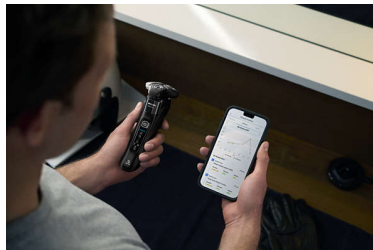

Personalizzazione tramite app

Perfeziona la rasatura abbinando il rasoio all'app Philips GroomTribe. Rasatura dopo rasatura, monitora i progressi della pelle, personalizza e migliora la tua tecnica per ottenere una rasatura precisa e delicata sulla pelle.