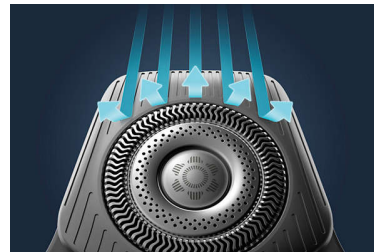

Il sensore intelligente dei peli del viso legge la densità dei peli 250 volte al secondo. La tecnologia adatta automaticamente e in modo dinamico la potenza di taglio per una rasatura delicata e semplicissima.

Personalizzazione tramite app

Perfeziona la rasatura abbinando il rasoio all'app Philips GroomTribe. Rasatura dopo rasatura, monitora i progressi della pelle, personalizza e migliora la tua tecnica per ottenere una rasatura precisa e delicata sulla pelle.

Custodia di pulizia rapida senza fili

La custodia di pulizia accurata pulisce a fondo e lubrifica il tuo rasoio in appena 1 minuto, mantenendone le prestazioni ottimali più a lungo. La custodia è 10 volte più efficace rispetto alla pulizia con acqua****. È la più piccola custodia di pulizia al mondo che può essere riposta facilmente e utilizzata ovunque.

Testine di precisione con guida per i peli

La nuova forma delle testine di rasatura è stata progettata per la massima precisione. La superficie è ottimizzata con canali di guida per i peli, creati per spostare i peli in una posizione di taglio efficace.