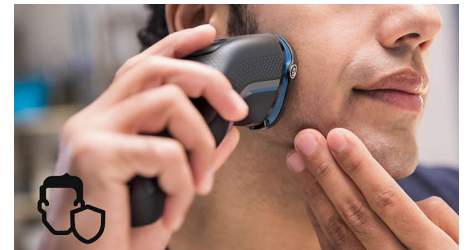

Cortapatillas desplegable

Perfecciona y define tu bigote y patillas con el cortapatillas desplegable y completa tu estilo con facilidad.

Sistema de protección de la piel

Diseñado para evitar cortes y rasguños a fin de lograr una afeitada limpia y segura. El sistema de protección para la piel se desliza suavemente sobre la piel con su perfil de cabezal redondeado, mientras mantiene protegida tu piel.