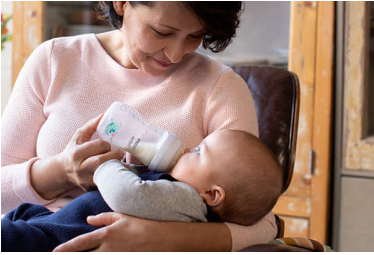

Лесно съчетаване на кърмене с хранене от бутилка

- Биберонът освобождава мляко, когато бебето активно пие
- Естествено засмукване с биберон във формата на гърда

Други предимства

- Бъдете търпеливи, докато бебето се адаптира
- залъгалка ultra air за чувствителната кожа на вашето бебе
- Лесна за използване, лесна за почистване и бърза за сглобяване
- Изберете правилния поток на биберона за Вашето бебе
- Дизайнът на биберона без капене предотвратява разливането и загубата на мляко
- Съвместимост с продуктите от гамата Philips Avent
- Лесна за хващане дори за малки ръце
- Бибероните и бутилките с естествена реакция не съдържат бисфенол-А (BPA)*

Отвежда въздуха далече от коремчето на Вашето бебе

- Проектирана да намалява коликите и дискомфорта

Акценти

Биберон с естествена реакция

Биберонът с естествена реакция работи с естествения ритъм на хранене на бебето, което улеснява комбинирането на кърменето и храненето с бутилка. Биберонът има уникален отвор, който освобождава мляко само когато бебето пие активно. Така че, когато спре, за да погълща и диша, млякото също спира.

Естествено засмукване

Широкият, мек и гъвкав биберон е проектиран да имитира формата и усещането на гърдата, като помага на бебето да засмуква и да се храни удобно.

Клапа против колики

Клапата против колики е проектирана да държи въздуха далече от коремчето на бебето по време на хранене, за да помогне за намаляване на коликите и дискомфорта.