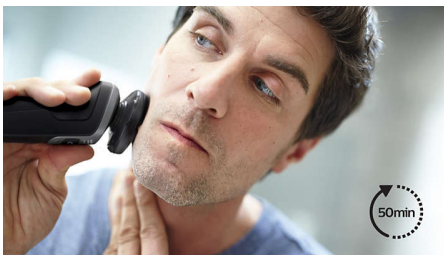

50 minuti di rasatura senza filo

Rasatura senza filo fino a 50 minuti dopo una ricarica completa.