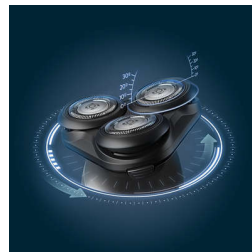

## Testine per contorno viso a 360°

Le testine pienamente flessibili ruotano a 360° per seguire i contorni del viso. Contatto ottimale con la pelle per una rasatura accurata e delicata sulla pelle.