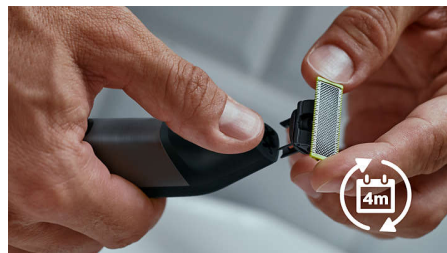

OneBlade resistente

Sostituisci facilmente la lama ogni 4 mesi* per prestazioni ottimali. Quando la lama è usurata, viene visualizzato un indicatore verde.