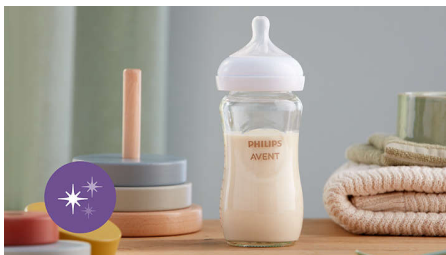

Szkło odporne na wysoką temperaturę

Szkłana butelka Philips Avent została wykonana z najwyższej jakości szkła borokrzemowego charakteryzującego się odpornością na wysokie temperatury i szkła termicznego. Dzięki temu można ją bez obaw przechowywać w lodówce, podgrzewać, a nawet sterylizować.