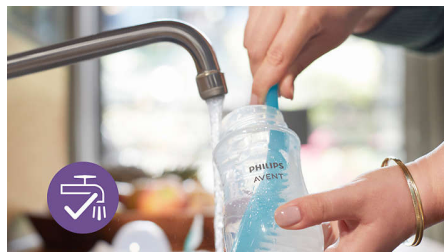

Nakładka antykolkowa nie pozwala powietrzu trafić do brzuszka

- Zaprojektowana, aby ograniczać kolkę i dyskomfort

Zalety

Smoczek Natural Response

Smoczek Natural Response wspiera naturalny rytm karmienia niemowlęcia, ułatwiając łączenie karmienia piersią i butelką. Smoczek wyposażony jest w unikatowy otwór, który powoduje wypływanie mleka wyłącznie w momencie aktywnego ssania przez niemowlę. Dzięki temu gdy dziecko przestaje ssać, aby nabrać powietrza, mleko również przestaje płynąć.

Naturalne przysysanie

Szeroki, miękki i elastyczny smoczek naśladuje kształtem i fakturą kobiecą pierś, pomagając dziecku przysać się i spokojnie pić.

Zaworek antykolkowy

Zaworek antykolkowy utrzymuje powietrze z dala od brzuszka dziecka podczas karmienia, ograniczając kolikę i dyskomfort.

Smoczek zapobiegający kapaniu

Otwór smoczka został skonstruowany tak, aby mleko wypływało tylko wtedy, gdy dziecko ssie. Dzięki temu można mieć pewność, że mleko nigdzie się nie rozleje.

Łatwe użytkowanie i czyszczenie

Szeroka szyjka butelki ułatwia napełnianie i czyszczenie. Produkt składa się z zaledwie kilku części, dzięki czemu montaż jest szybki i prosty.

Wygodne trzymanie

Ergonomiczną butelkę łatwo się trzyma pod dowolnym kątem, co zapewnia maksymalny komfort podczas karmienia. To wygoda zarówno dla dorosłych rąk, jak i małych rączek niemowlęcia.