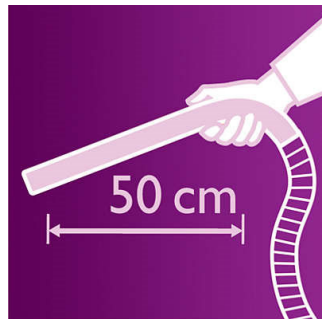

Stofcapaciteit van 4 l

De speciaal ontworpen stofzak van 4 l maakt het u mogelijk optimaal gebruik te maken van uw stofzak, zodat u langer kunt schoonmaken.

EPA 10 AirSeal

Het EPA 10-filter en AirSeal vangen het fijnste stof op voordat de lucht wordt uitgeblazen

voor een stofvrije omgeving en schone, gezonde lucht.

Extra lange ergonomische handgreep

Het ergonomisch gevormde handvat is eenvoudig te gebruiken. Met het extra lange ontwerp maakt u gemakkelijk de moeilijk te bereiken plekken schoon.

Gewicht en afmetingen

- Afmetingen van product (l x b x h): 447 x 304 x 234 mm
- Productgewicht: 5,2 kg

Duurzaamheid

- Gebruiksaanwijzing: 100% gerecycled papier

Performance

- Ingangsvermogen (IEC): 1800 W
- Ingangsvermogen (max.): 2100 W
- Geluidsniveau (Lc IEC): 80 dB