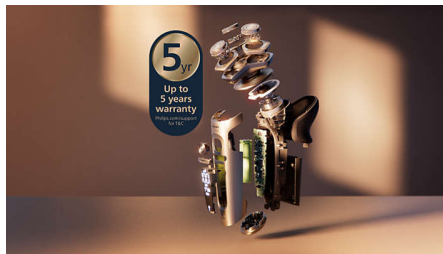

Până la 5 ani garanție****

Aparatele noastre de bărbierit sunt proiectate pentru excelență și sunt livrate cu garanție de 5 ani, astfel încât să te poți bucura de fiabilitate și performanță maximă. Bărbierit după bărbierit.