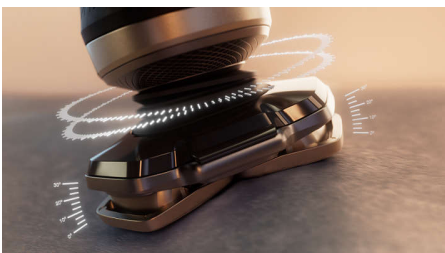

### Sistem Lift & Cut

Sistemul nostru de bărbierit rotativ unic, patentat, Lift & Cut, ridică ușor părul din rădăcină înainte de a-l tăia exact la nivelul pielii (până la 0 mm de piele), fără ca lamele să atingă pielea. Precizie maximă pentru un bărbierit curat, care durează până seara\*.

### Sistem de suspensie Ultraflex

Sistemul de suspensie Ultraflex cu capete complet flexibile se adaptează pe deplin la fiecare contur al feței, prinzând chiar și firele de păr dificile. Rezultatul este un bărbierit excepțional de lin și confortabil.