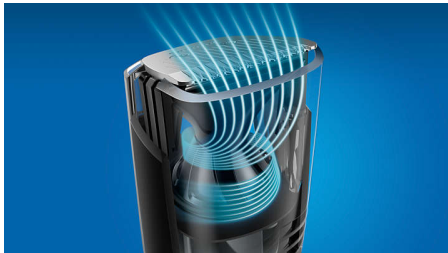

- Optimiran pretok zraka za prerezovanje brez nereda

Značilnosti

Visoko zmogljiv sesalni sistem

Novi prizevalnik Philips s sesalnim sistemom se ponaša s 50 % močnejšim in izboljšanim pretokom zraka*. Zmogljiv sesalnik zajame do 95 % odrezanih dlačic**, kar omogoča pririzovanje brez nereda.