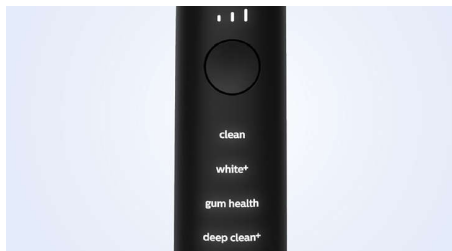

HX9914/61

Des dents plus saines et plus blanches pour la vie Éclaircit les dents en 1 jour seulement*

Le meilleur éclaircissement dentaire de Philips Sonicare avec une brosse à dents électrique ultra-élégante. Passez à Philips Sonicare.

DiamondClean 9000 s'adapte à vos besoins

- Expérience de brossage personnalisée
- Vous alerte si vous appuyez trop fort
- BrushSync sélectionne automatiquement le mode qui vous convient
- Pour toujours savoir quand remplacer vos têtes de brosse

Gardez le cap : rapport de progression personnalisé

- Pour acquérir et conserver de bonnes habitudes

Points forts

4 modes, 3 réglages d'intensité

La DiamondClean 9000 propose les modes Clean, White+, Gum Health et Deep Clean+ afin de répondre à vos besoins en matière de brossage. Le mode Clean est conçu pour un brossage quotidien optimal, White+ élimine les taches, Gum Health permet un brossage doux et efficace des gencives, et Deep Clean+ un brossage en profondeur vivifiant. Vous avez le choix entre trois intensités. Optez pour la plus élevée si vous souhaitez intensifier votre brossage ou pour la plus basse si vous souffrez de sensibilité dentaire.

Sélection des modes via BrushSync™

Grâce aux têtes de brosse intelligentes, le mode et l'intensité permettant un brossage optimal sont sélectionnés. Par exemple, si vous utilisez la tête de brosse W3 Premium White, la technologie BrushSync de votre DiamondClean 9000 synchronise automatiquement votre tête de brosse avec le mode White+, afin de favoriser l'éclaircissement de vos dents.