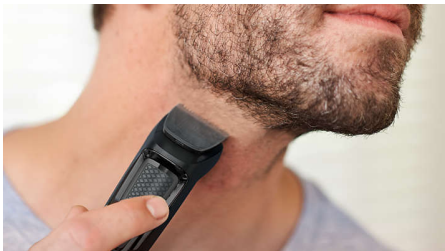

## להבים בעלי השחזה עצמית

להבי הפלדה בעלי ההשחזה העצמית של קוצץ השיער הזה לפנים ולגוף, מחזקים בברזל ומחוסמים לצורך קבלת עוצמה מרבית. בזכות זה הלהבים נותרים חדים כמו בשימוש הראשון. אינם מחלידים, אין צורך בשמן להבים.

## טרימר

השתמש בטרימר בלי מסרק כדי ליצור גבולות חדים וברורים בין הזקן לצוואר. להבי הטרימר עם ההשחזה העצמית ימשיכו להיות חדים כמו ביום הראשון, גם אחרי 3 שנות שימוש.