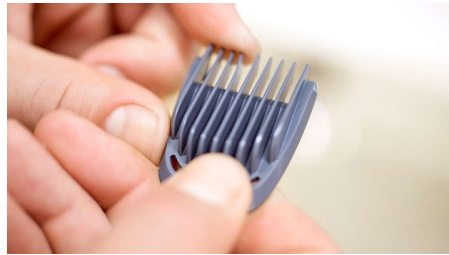

מסרקים עמידים 4

(מסרקי זיפים 1.2 מ"מ) ו-2 מסרקי זקן (3, 5 מ"מ)