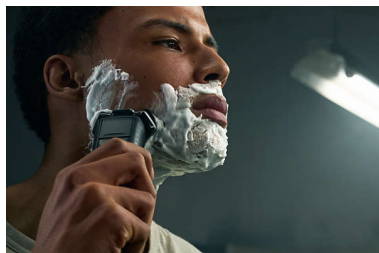

Nedves és száraz használathoz

Igazítsa borotválkozási szokásait az igényeihez. A nedves és száraz használat lehetőségével kényelmes száraz, illetve frissítő nedves borotválkozásban lehet része. A borotválkozás zselével vagy habbal akár a zuhany alatt is lehetséges.