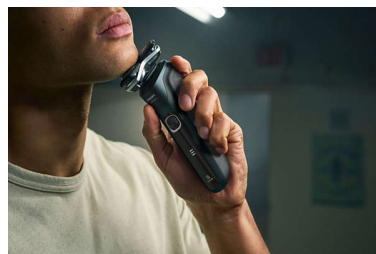

60 perc vezeték nélküli borotválkozás

Borotválkozzon akár 60 percig vezeték nélkül az akkumulátor teljes feltöltését követően.