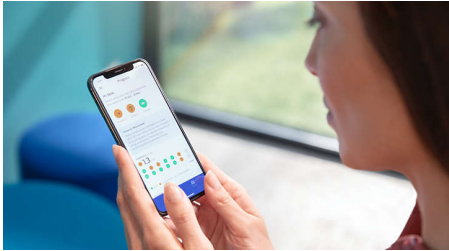

Highlights

דוח התקדמות

מעניק לך את ההדרכה לשיפור ושימור DiamondClean 9000 הרגלי צחצוח בריאים בין הבדיקות אצל רופא השיניים. חיישנים חכמים מובנים מודיעים לך מתי להלחץ שהשתמשת בו גדול מדי ועל ידי חיבור חוויית השימוש במברשת שלך לאפליקציית Sonicare, דוח התקדמות מותאם אישית עוזר לך לעקוב אחר ההתקדמות שלך, כדי לראות כמה השתפרת לאורך הזמן.