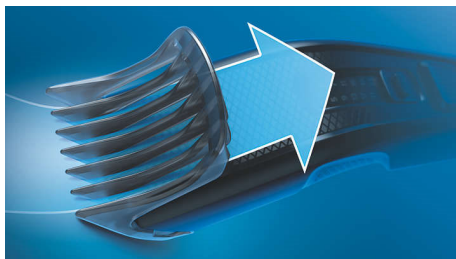

Aparador

Lâminas em aço inoxidável 13 regulações de comprimento, 45 min. autonomia sem fios/8 h carreg., Inclui pente de barba

Destques

HC3518/15

Tecnologia Trim-n-Flow

O nosso aparador de cabelo Philips com o novo e inovador pente aparador foi desenvolvido para evitar que os cabelos fiquem presos. Assim, pode cortar o seu cabelo, do início ao fim, sem interrupções.