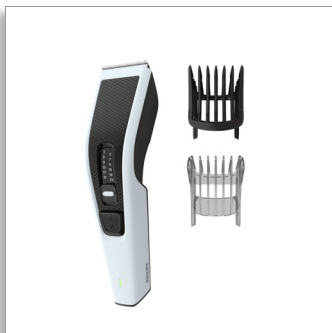

Philips Hairclipper series  
3000  
Aparador

Lâminas em aço inoxidável  
13 regulações de comprimento  
45 min. autonomia sem fios/8 h  
carreg.  
Inclui pente de barba

HC3518/15

### Fácil de utilizar

- Lâminas de libertação rápida para facilitar a limpeza
- Design ergonómico para conforto e controlo
- 45 minutos de utilização sem fios após 8 horas de carregamento