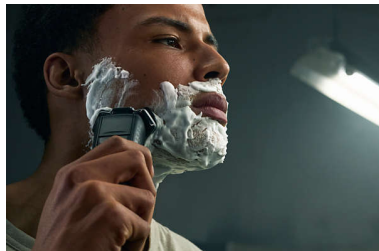

360 fokban elforduló, rugalmas fejek

A teljesen rugalmas fejek 360°-ban elforognak az arc körvonalainak követése érdekében. Tapasztalja meg, ahogyan az alapos és kényelmes borotválkozás közben optimálisan illeszkednek a bőrhöz.

Szórvezető precíziós fejek

A borotvafejek új formáját a pontosságra tervezték. A felületen szórvezető csatornákat alakítottak ki, amelyek hatékony vágási pozícióba állítják a szőrszálakat.

Egyérintéses kioldás

A borotva tisztítása egyszerű. Egyetlen gombnyomással pattintsa ki a borotvafejet, és öblítse le vízzel.

Nedves és száraz használathoz

Igazítsa borotválkozási szokásait az igényeihez. A nedves és száraz használat lehetőségével kényelmes száraz, illetve frissítő nedves borotválkozásban lehet része. A borotválkozás zselével vagy habbal akár a zuhany alatt is lehetséges.