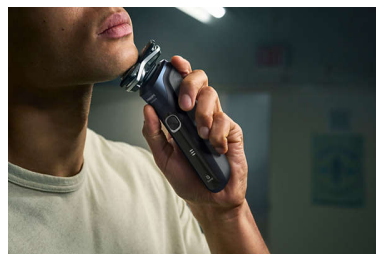

60 perc vezeték nélküli borotválkozás

Borotválkozzon akár 60 percig vezeték nélkül az akkumulátor teljes feltöltését követően.