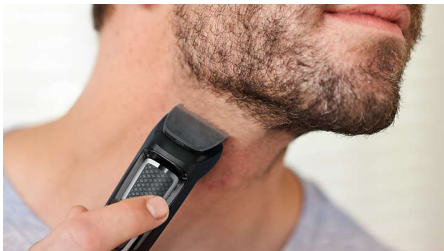

להבים בעלי השחזה עצמית

להבי הפלדה בעלי ההשחזה העצמית של קוצץ השיער הזה לפנים ולגוף, מחזקים בברזל ומחוסמים לצורך קבלת עוצמה מרבית. בזכות זה הלהבים נותרים חדים כמו בשימוש הראשון. אינם מחלידים, אין צורך בשמן להבים.

אביזרים לעיצוב שיער הפנים והראש 8

מעצב זקן מולטיגרום לעיצוב נוח של שיער הפנים והראש

טרימר

חיתוך חלק ואחיד גם עם השיער העבה ביותר, להבי הפלדה המדויקים של מעצב שיער הזקן והגוף יוצרים קווים ישרים ונקיים לגימור מושלם.