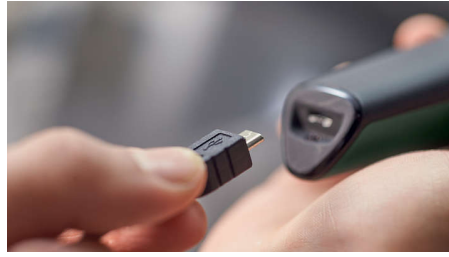

30 min de uso inalámbrico

Cargá tu recortador durante 8 horas con el cable USB para obtener 30 minutos de uso inalámbrico.