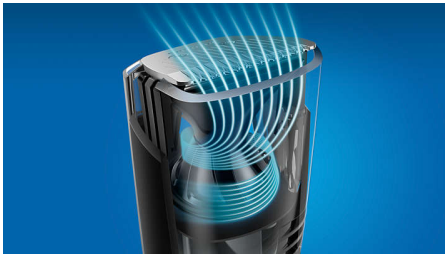

PHILIPS

Regolabarba con sistema aspirante

Beardtrimmer series 7000

Impostazioni di precisione da 0,5 mm

Lame in metallo autoaffilanti

Fino a 100 min di uso/1 h di ricarica

Sistema aspirante ad alte prestazioni

BT7510/15

Regolabarba aspirante, meno disordine

Il regolabarba di precisione numero uno di Philips

Rifinisci barba, baffi e basette senza sporcare. Il nuovo regolabarba con sistema aspirante Philips è dotato di un flusso d'aria migliorato ad alte prestazioni, più potente del 50%*, capace di aspirare efficacemente i peli tagliati e garantire una rifinitura pulita.

- Flusso di aria migliorato per una rifinitura pulita

In evidenza

Sistema aspirante ad alte prestazioni

Il sistema di aspirazione ad alte prestazioni del regolabarba Philips 7000 offre un flusso di aria* migliorato e più potente del 50% per catturare fino al 95% dei peli tagliati e ottenere una rifinitura senza sporcare.

Sistema Lift & Trim PRO

La barba ispida non è più un problema. Il sistema Lift&Trim Pro cattura tutti i peli appiattiti e li solleva verso le lame per un taglio preciso, pur essendo il rasoio ideale anche per le barbe lunghe.