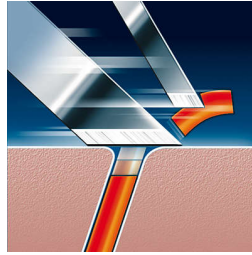

- Aparat de ras lavabil

Tundere a mustății și a perciunilor

- Lamă de tuns pop-up cu arc

Repere

Sistem de tăiere precis

Aparatul de ras Philips are capete ultrasubțiri cu fante pentru părul lung și orificii pentru bărbierirea celor mai scurte fire.

Sistem Reflex Action

Urmărește automat fiecare linie a feței și a gâtului.

Capete de bărbierit confortabile

Profilul adaptat pielii al acestor capete de radere de la Philips oferă un contact delicat cu pielea pentru un bărbierit confortabil.

Tehnologia Super Lift & Cut

Sistemul cu două lame al acestui aparat de bărbierit electric ridică firele de păr pentru a tăia confortabil sub nivelul pielii.

Lamă de tuns pop-up

Lama de tuns pop-up lată este ideală pentru tunderea percuinilor și a mustății.