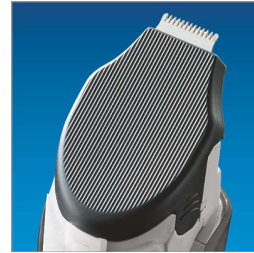

Önélező pengék

Forradalmi hullámformájú, önélező pengék a pontos és egyenletes eredményért.

9 hosszbeállítás

A készüléken számos választható hosszúság állítható be.

Szakáll- és bajuszvágó fésű

Az arcszőrzet igény szerinti formázásáért.

Teljes méretű vágó

A fésű nélküli teljes méretű vágókészülék borostás megjelenést biztosít.

Orr- és fülszőr nyíró

Az ápolási szett nélkülözhetetlen tartozéka a nemkívánatos szőrszálak ellen.

Precíziós igazító vágókészülék