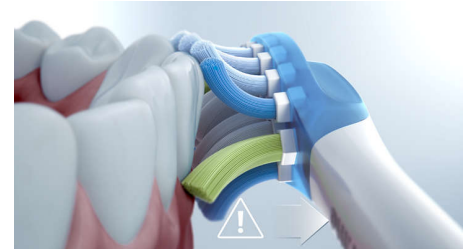

Sensor de presión incorporado

Puede que no notes que te estás cepillando con demasiada fuerza, pero el ExpertClean sí. Si necesitas aliviar la presión, este cepillo dental inteligente emitirá un sonido intermitente. Es un recordatorio de que debes dejar que el cabezal del cepillo trabaje. Siete de cada 10 personas opinan que esta función les ha ayudado a cepillarse mejor.