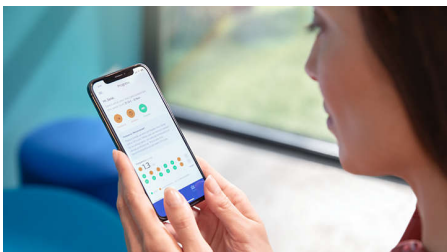

Informe de progreso

ExpertClean le ofrece la orientación que necesita para mejorar y mantener unos hábitos de cepillado saludables entre cada revisión del

dentista. Los sensores inteligentes integrados le permiten saber si está ejerciendo demasiada presión y, si conecta su experiencia de cepillado a la aplicación Sonicare, el informe de progreso personalizado lo ayudará a seguir el programa para comprobar lo que ha mejorado con el tiempo.